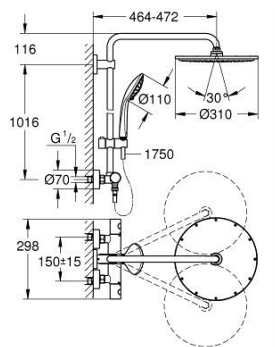

26 075 GN0 EUPHORIA SYSTEM 310 ДУШ СИСТЕМА С ТЕРМОСТАТ ЗА СТЕНЕН МОНТАЖ

PRODUCT DESCRIPTION (1/2)

- Colour: brushed cool sunrise
- Състои се от:
 - Хоризонтално, въртящо серамо за душ 450 mm
 - Термостат с аквадимер
 - извършва и превключването между:
 - Rainshower Cosmopolitan 310 метална душ глава
 - Струя Rain
 - макс. дебит (при 3 bar): 13.5 l/min
 - Със сферично закрепване
 - завъртане на $\pm 15^\circ$
 - ръчен душ Euphoria 110 Massage
 - видове струи: Rain, Massage, SmartRain
 - maximum flow rate (at 3 bar): 11.5 l/min
 - Регулируем елемент
 - Шлаух за душ Silverflex 1750 mm 1/2" x 1/2" (28 388 000)
 - maximum flow rate system (at 3 bar): 13.5 l/min
 - Минимален дебит 5 l/min.
 - GROHE TurboStat - компактен картуш с осъщен термоелемент
 - GROHE SafeStop 38°C
- включен GROHE SafeStop Plus температурен ограничител до 43°C
- GROHE MetalGrip – метални ръкохватки с ергономична форма
- GROHE DreamSpray перфектна струя
- GROHE LongLife finish
- GROHE SprayDimmer (безстепенно намаляване на дебита)
- Inner WaterGuide - изолирано покритие
- GROHE SpeedClean - система против натрупване на варовик
- TwistStop функция против усукване
- Подходящ за проточен бойлер от 18 kW/h

Pure Freude
an Wasser

26 075 GN0 EUPHORIA SYSTEM 310 ДУШ СИСТЕМА С ТЕРМОСТАТ ЗА СТЕНЕН МОНТАЖ

PRODUCT DESCRIPTION (2/2)

- възможно надграждане: GROHE EasyReach (26 362), продава се отделно