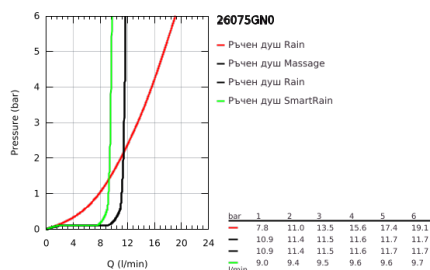

26 075 GN0 EUPHORIA SYSTEM 310 ДУШ СИСТЕМА С ТЕРМОСТАТ ЗА СТЕНЕН МОНТАЖ

PRODUCT DESCRIPTION (1/2)

- Colour: brushed cool sunrise
- Състои се от:
 - Хоризонтално, въртящо серамо за душ 450 mm
 - Термостат с аквадимер
 - извършва и превключването между:
 - Rainshower Cosmopolitan 310 метална душ глава
 - Струя Rain
 - макс. дебит (при 3 bar): 13.5 l/min
 - Със сферично закрепване
 - завъртане на $\pm 15^\circ$
 - ръчен душ Euphoria 110 Massage
 - видове струи: Rain, Massage, SmartRain
 - maximum flow rate (at 3 bar): 11.5 l/min
 - Регулируем елемент
 - Шлаух за душ Silverflex 1750 mm 1/2" x 1/2" (28 388 000)
 - maximum flow rate system (at 3 bar): 13.5 l/min
 - Минимален дебит 5 l/min.
 - GROHE TurboStat - компактен картуш с осъщен термоелемент
 - GROHE SafeStop 38°C
- включен GROHE SafeStop Plus температурен ограничител до 43°C
- GROHE MetalGrip – метални ръкохватки с ергономична форма
- GROHE DreamSpray перфектна струя
- GROHE LongLife finish
- GROHE SprayDimmer (безстепенно намаляване на дебита)
- Inner WaterGuide - изолирано покритие
- GROHE SpeedClean - система против натрупване на варовик
- TwistStop функция против усукване
- Подходящ за проточен бойлер от 18 kW/h