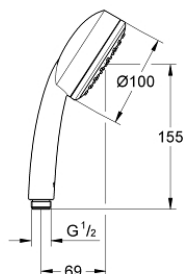

## 26 082 002 TEMPESTA COSMOPOLITAN 100 РЪЧЕН ДУШ С 1 СТРУЯ

### PRODUCT DESCRIPTION

- Colour: хром
- Струя Rain
- GROHE DreamSpray перфектна струя
- GROHE LongLife хромирано покритие
- GROHE SpeedClean - система против натрупване на варовик
- Inner WaterGuide - изолирано покритие
- подходящ за проточен бойлер
- Универсална система за монтаж, подходяща за всички стандартни шлаухове
- Минимално налягане 1 bar.

26 082 002 **TEMPESTA COSMOPOLITAN 100 РЪЧЕН ДУШ С 1 СТРУЯ**

**SPARE PARTS**, март 2017 – now

1: Филтър (Spare part-nr. 0700200M)