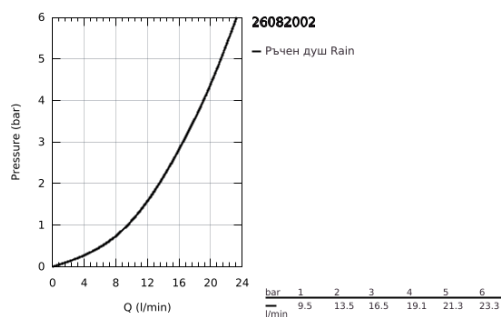

26 082 002 TEMPESTA COSMOPOLITAN 100 РЪЧЕН ДУШ С 1 СТРУЯ

PRODUCT DESCRIPTION

- Colour: хром
- Струя Rain
- GROHE DreamSpray перфектна струя
- GROHE LongLife хромирано покритие
- GROHE SpeedClean - система против натрупване на варовик
- Inner WaterGuide - изолирано покритие
- подходящ за проточен бойлер
- Универсална система за монтаж, подходяща за всички стандартни шлаухове
- Минимално налягане 1 bar.