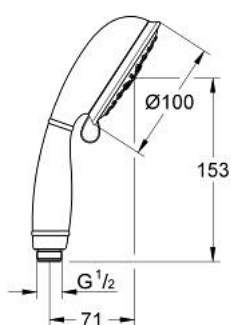

26 085 001 TEMPESTA RUSTIC 100 РЪЧЕН ДУШ С 4 СТРУИ

PRODUCT DESCRIPTION

- Colour: хром
- видове струи: GROHE Rain O², Rain, Massage, Jet
- GROHE DreamSpray перфектна струя
- GROHE LongLife хромирано покритие
- GROHE SpeedClean - система против натрупване на варовик
- Inner WaterGuide - изолирано покритие
- Универсална система за монтаж, подходяща за всички стандартни шлангове
- подходящ за проточен бойлер
- Минимално налягане 1 bar.

26 085 001 **TEMPESTA RUSTIC 100 РЪЧЕН ДУШ С 4 СТРУИ**

SPARE PARTS, март 2017 – now

1: Филтър (Spare part-nr. 0700200M)