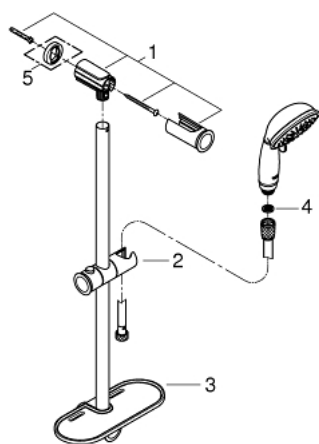

26 086 001 TEMPESTA RUSTIC 100 ДУШ ГАРНИТУРА С ТРЪБНО ОКАЧВАНЕ И 4 СТРУИ

PRODUCT DESCRIPTION

- Colour: хром
- Състои се от:
- ръчен душ (26 085)
- Тръбно окачване 600 mm (27 519)
- Шлаух за душ Relexaflex 1750 mm (28 154)
- GROHE EasyReach поставка (27 596)
- GROHE DreamSpray перфектна струя
- GROHE LongLife хромирано покритие
- GROHE SpeedClean - система против натрупване на варовик
- Inner WaterGuide - изолирано покритие
- подходящ за проточен бойлер
- Минимално налягане 1 bar.

26 086 001 TEMPESTA RUSTIC 100 ДУШ ГАРНИТУРА С ТРЪБНО ОКАЧВАНЕ И 4 СТРУИ

SPARE PARTS, март 2017 – now

- 1: Държач за тръбно окачване (Spare part-nr. 48092000)
- 2: Регулируем елемент (Spare part-nr. 48093000)
- 3: Поставка GROHE EasyReach (Spare part-nr. 27596000)
- 4: Филтър (Spare part-nr. 0700200M)
- 5: Подложна шайба (Spare part-nr. 48051000)*