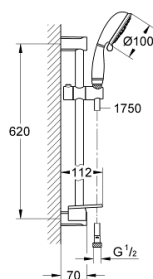

26 086 001 TEMPESTA RUSTIC 100 ДУШ ГАРНИТУРА С ТРЪБНО ОКАЧВАНЕ И 4 СТРУИ

PRODUCT DESCRIPTION

- Colour: хром
- Състои се от:
- ръчен душ (26 085)
- Тръбно окачване 600 mm (27 519)
- Шлаух за душ Relexaflex 1750 mm (28 154)
- GROHE EasyReach поставка (27 596)
- GROHE DreamSpray перфектна струя
- GROHE LongLife хромирано покритие
- GROHE SpeedClean - система против натрупване на варовик
- Inner WaterGuide - изолирано покритие
- подходящ за проточен бойлер
- Минимално налягане 1 bar.

26 086 001 TEMPESTA RUSTIC 100 ДУШ ГАРНИТУРА С ТРЪБНО ОКАЧВАНЕ И 4 СТРУИ

SPARE PARTS, март 2017 – now

- 1: Държач за тръбно окачване (Spare part-nr. 48092000)
- 2: Регулируем елемент (Spare part-nr. 48093000)
- 3: Поставка GROHE EasyReach (Spare part-nr. 27596000)
- 4: Филтър (Spare part-nr. 0700200M)
- 5: Подложна шайба (Spare part-nr. 48051000)*