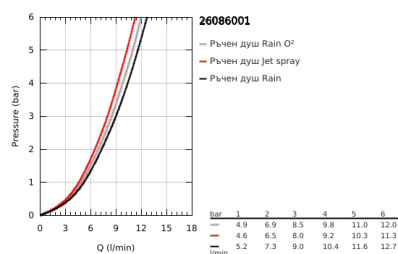

26 086 001 TEMPESTA RUSTIC 100 ДУШ ГАРНИТУРА С ТРЪБНО ОКАЧВАНЕ И 4 СТРУИ

PRODUCT DESCRIPTION

- Colour: хром
- Състои се от:
- ръчен душ (26 085)
- Тръбно окачване 600 mm (27 519)
- Шлаух за душ Relexaflex 1750 mm (28 154)
- GROHE EasyReach поставка (27 596)
- GROHE DreamSpray перфектна струя
- GROHE LongLife хромирано покритие
- GROHE SpeedClean - система против натрупване на варовик
- Inner WaterGuide - изолирано покритие
- подходящ за проточен бойлер
- Минимално налягане 1 bar.