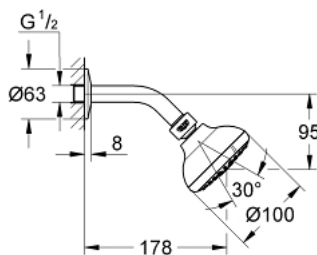

## 26 088 00D TEMPESTA 100 ДУШ ГЛАВА С РАМО ЗА ДУШ С 3 СТРУИ

### PRODUCT DESCRIPTION

- Colour: хром
- видове струи: GROHE Rain O<sup>2</sup>, Rain, Massage
- maximum flow rate (at 3 bar): 7 l/min
- Регулируема душ глава +/- 20°
- Рамо за душ със свързване 1/2"
- Розетка
- GROHE EcoJoy - технология за намаляване разхода на вода
- GROHE DreamSpray перфектна струя
- GROHE LongLife хромирано покритие
- GROHE SpeedClean - система против натрупване на варовик
- Inner WaterGuide - изолирано покритие
- подходящ за проточен бойлер
- Минимално налягане 1 bar.

## 26 088 00D **TEMPESTA 100 ДУШ ГЛАВА С РАМО ЗА ДУШ С 3 СТРУИ**

**SPARE PARTS**, април 2018 – now

1: Уплътнение Ø18,5 x Ø12 x 2 (Spare part-nr. 0138900M)

2: Филтър (Spare part-nr. 48007000)