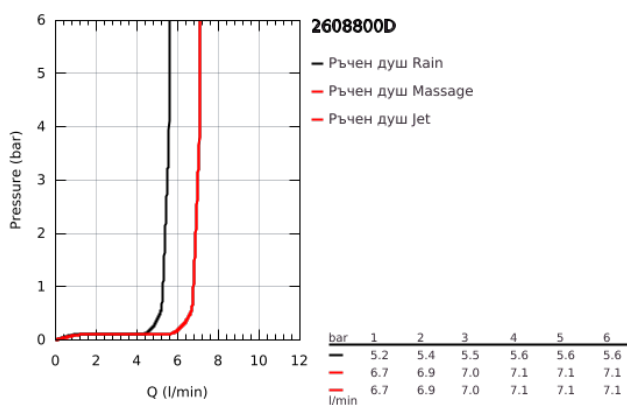

## 26 088 00D TEMPESTA 100 ДУШ ГЛАВА С РАМО ЗА ДУШ С 3 СТРУИ

### PRODUCT DESCRIPTION

- Colour: хром
- видове струи: GROHE Rain O<sup>2</sup>, Rain, Massage
- maximum flow rate (at 3 bar): 7 l/min
- Регулируема душ глава +/- 20°
- Рамо за душ със свързване 1/2"
- Розетка
- GROHE EcoJoy - технология за намаляване разхода на вода
- GROHE DreamSpray перфектна струя
- GROHE LongLife хромирано покритие
- GROHE SpeedClean - система против натрупване на варовик
- Inner WaterGuide - изолирано покритие
- подходящ за проточен бойлер
- Минимално налягане 1 bar.