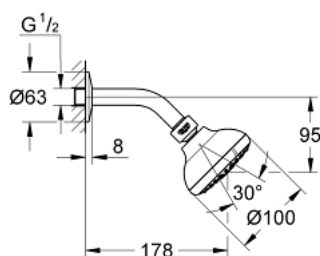

## 26 088 00F TEMPESTA 100 ДУШ ГЛАВА С РАМО ЗА ДУШ С 3 СТРУИ

### PRODUCT DESCRIPTION

- Colour: хром
- видове струи: GROHE Rain O<sup>2</sup>, Rain, Massage
- maximum flow rate (at 3 bar): 7 l/min
- Регулируема душ глава +/- 20°
- Рамо за душ със свързване 1/2"
- Розетка
- GROHE EcoJoy - технология за намаляване разхода на вода
- GROHE DreamSpray перфектна струя
- GROHE LongLife хромирано покритие
- GROHE SpeedClean - система против натрупване на варовик
- Inner WaterGuide - изолирано покритие
- подходящ за проточен бойлер
- Минимално налягане 1 bar.

## 26 088 00F **TEMPESTA 100 ДУШ ГЛАВА С РАМО ЗА ДУШ С 3 СТРУИ**

**SPARE PARTS**, октомври 2018 – now

1: Уплътнение Ø18,5 x Ø12 x 2 (Spare part-nr. 0138900M)

2: Филтър (Spare part-nr. 48007000)