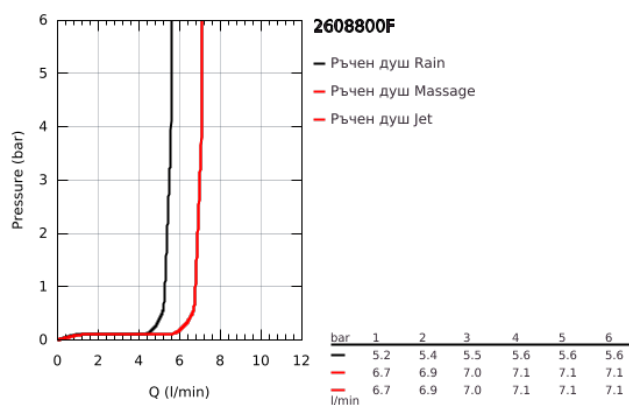

## 26 088 00F TEMPESTA 100 ДУШ ГЛАВА С РАМО ЗА ДУШ С 3 СТРУИ

### PRODUCT DESCRIPTION

- Colour: хром
- видове струи: GROHE Rain O<sup>2</sup>, Rain, Massage
- maximum flow rate (at 3 bar): 7 l/min
- Регулируема душ глава +/- 20°
- Рамо за душ със свързване 1/2"
- Розетка
- GROHE EcoJoy - технология за намаляване разхода на вода
- GROHE DreamSpray перфектна струя
- GROHE LongLife хромирано покритие
- GROHE SpeedClean - система против натрупване на варовик
- Inner WaterGuide - изолирано покритие
- подходящ за проточен бойлер
- Минимално налягане 1 bar.