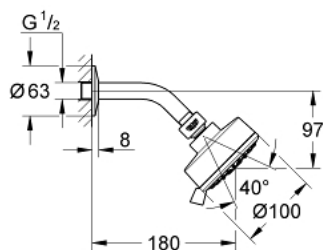

26 090 00D TEMPESTA COSMOPOLITAN 100 ДУШ ГЛАВА С РАМО ЗА ДУШ С 3 СТРУИ

PRODUCT DESCRIPTION

- Colour: хром
- видове струи: GROHE Rain O², Rain, Massage
- Регулируема душ глава +/- 20°
- Рамо за душ със свързване 1/2"
- Розетка
- GROHE EcoJoy 7,6 л/мин дебитен ограничител
- GROHE DreamSpray перфектна струя
- GROHE LongLife хромирано покритие
- GROHE SpeedClean - система против натрупване на варовик
- Inner WaterGuide - изолирано покритие
- подходящ за проточен бойлер
- Минимално налягане 1 bar.

26 090 00D **TEMPESTA COSMOPOLITAN 100 ДУШ ГЛАВА С РАМО ЗА ДУШ С 3 СТРУИ**

SPARE PARTS, април 2018 – now

1: Уплътнение Ø18,5 x Ø12 x 2 (Spare part-nr. 0138900M)

2: Филтър (Spare part-nr. 48007000)