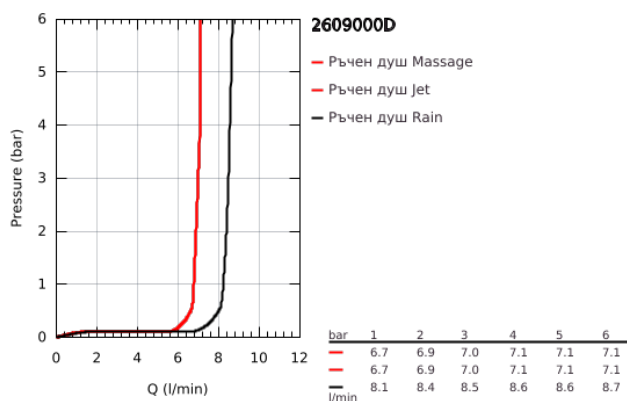

26 090 00D TEMPESTA COSMOPOLITAN 100 ДУШ ГЛАВА С РАМО ЗА ДУШ С 3 СТРУИ

PRODUCT DESCRIPTION

- Colour: хром
- видове струи: GROHE Rain O², Rain, Massage
- Регулируема душ глава +/- 20°
- Рамо за душ със свързване 1/2"
- Розетка
- GROHE EcoJoy 7,6 л/мин дебитен ограничител
- GROHE DreamSpray перфектна струя
- GROHE LongLife хромирано покритие
- GROHE SpeedClean - система против натрупване на варовик
- Inner WaterGuide - изолирано покритие
- подходящ за проточен бойлер
- Минимално налягане 1 bar.

26 090 00D **TEMPESTA COSMOPOLITAN 100 ДУШ ГЛАВА С РАМО ЗА ДУШ С 3 СТРУИ**

SPARE PARTS, април 2018 – now

1: Уплътнение Ø18,5 x Ø12 x 2 (Spare part-nr. 0138900M)

2: Филтър (Spare part-nr. 48007000)