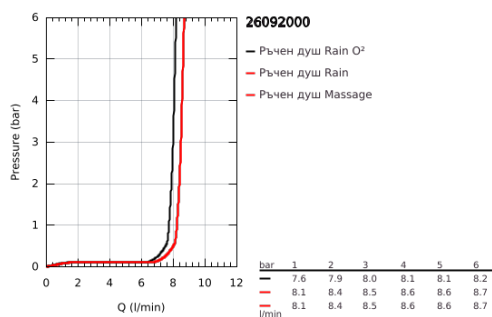

26 092 000 VITALIO COMFORT 100 РЪЧЕН ДУШ С 3 СТРУИ

PRODUCT DESCRIPTION

- Colour: хром
- видове струи: GROHE Rain O², Rain, Massage
- 9.5 l/min дебитен ограничител
- GROHE DreamSpray перфектна струя
- GROHE LongLife хромирано покритие
- GROHE SpeedClean - система против натрупване на варовик
- Inner WaterGuide - изолирано покритие
- подходящ за проточен бойлер
- Универсална система за монтаж, подходяща за всички стандартни шлаухове