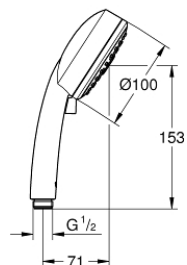

26 092 000 VITALIO COMFORT 100 РЪЧЕН ДУШ С 3 СТРУИ

PRODUCT DESCRIPTION

- Colour: хром
- видове струи: GROHE Rain O², Rain, Massage
- 9.5 l/min дебитен ограничител
- GROHE DreamSpray перфектна струя
- GROHE LongLife хромирано покритие
- GROHE SpeedClean - система против натрупване на варовик
- Inner WaterGuide - изолирано покритие
- подходящ за проточен бойлер
- Универсална система за монтаж, подходяща за всички стандартни шлаухове

26 092 000 **VITALIO COMFORT 100 РЪЧЕН ДУШ С 3 СТРУИ**

SPARE PARTS, февруари 2013 – now

1: Филтър (Spare part-nr. 0700200M)