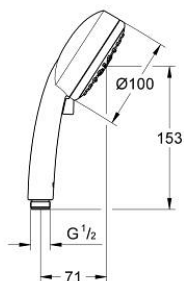

26 094 000 VITALIO COMFORT 100 РЪЧЕН ДУШ С 4 СТРУИ

PRODUCT DESCRIPTION

- Colour: хром
- видове струи: GROHE Rain O², Rain, Massage, Jet
- 9.5 l/min дебитен ограничител
- GROHE DreamSpray перфектна струя
- GROHE LongLife хромирано покритие
- GROHE SpeedClean - система против натрупване на варовик
- Inner WaterGuide - изолирано покритие
- подходящ за проточен бойлер
- Универсална система за монтаж, подходяща за всички стандартни шлаухове

26 094 000 VITALIO COMFORT 100 РЪЧЕН ДУШ С 4 СТРУИ

SPARE PARTS, февруари 2013 – now

1: Филтър (Spare part-nr. 0700200M)