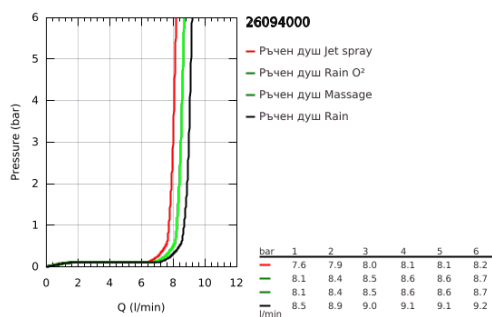

26 094 000 VITALIO COMFORT 100 РЪЧЕН ДУШ С 4 СТРУИ

PRODUCT DESCRIPTION

- Colour: хром
- видове струи: GROHE Rain O², Rain, Massage, Jet
- 9.5 l/min дебитен ограничител
- GROHE DreamSpray перфектна струя
- GROHE LongLife хромирано покритие
- GROHE SpeedClean - система против натрупване на варовик
- Inner WaterGuide - изолирано покритие
- подходящ за проточен бойлер
- Универсална система за монтаж, подходяща за всички стандартни шлаухове