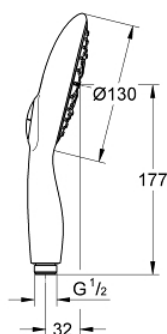

26 107 000 VITALIO RAIN 130 РЪЧЕН ДУШ С 4+ СТРУИ

PRODUCT DESCRIPTION

- Colour: хром
- видове струи: GROHE Rain O², Rain, Vokoma Spray, Jet
- GROHE One-click showering избор на струя чрез натискане на бутон
- GROHE EcoJoy 9.5 l/min дебитен ограничител
- GROHE DreamSpray перфектна струя
- GROHE LongLife хромирано покритие
- GROHE SpeedClean - система против натрупване на варовик
- Inner WaterGuide - изолирано покритие
- подходящ за проточен бойлер
- Универсална система за монтаж, подходяща за всички стандартни шлаухове
- Минимално налягане 1 bar.
- 5-цветна опаковка

26 107 000 **VITALIO RAIN 130 РЪЧЕН ДУШ С 4+ СТРУИ**

SPARE PARTS, февруари 2013 – now

1: Филтър (Spare part-nr. 0700200M)