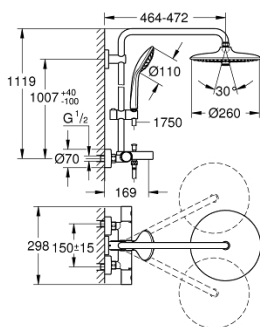

26 114 002 EUPHORIA SYSTEM 260 ДУШ СИСТЕМА С ТЕРМОСТАТ ЗА ВАНА

PRODUCT DESCRIPTION (1/2)

- Colour: хром
- с късо тръбно окачване
- Състои се от:
 - Хоризонтално, въртящо серамо за душ 450 mm
 - Термостат с аквадимер
 - извършва и превключването между:
 - Душ глава Euphoria 260 (26 455)
 - видове струи: Rain, SmartRain, Jet
 - maximum flow rate (at 3 bar): 12.5 l/min
 - Със сферично закрепване
 - завъртане на $\pm 15^\circ$
 - Чучур за вана
 - Отделен превключвател за ръчния душ
 - Ръчен душ Euphoria 110 Massage (27 221 000)
 - видове струи: Rain, Massage, SmartRain
 - max. дебит при (3 bar.) 16 l/min
 - Регулируем елемент
 - Шлаух за душ Silverflex 1750 mm 1/2" x 1/2" (28 388 000)
 - maximum flow rate system (at 3 bar): 16 l/min (without bath inlet)
 - distance between thermostat and upper bracket: 1007 mm
 - GROHE TurboStat - компактен картуш с восьъчен термоелемент
 - GROHE SafeStop 38°C
 - включен GROHE SafeStop Plus температурен ограничител до 43°C
- GROHE DreamSpray перфектна струя
- GROHE LongLife хромирано покритие