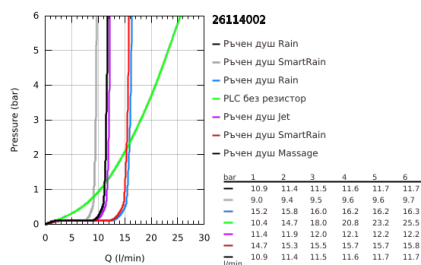

26 114 002 EUPHORIA SYSTEM 260 ДУШ СИСТЕМА С ТЕРМОСТАТ ЗА ВАНА

PRODUCT DESCRIPTION (1/2)

- Colour: хром
- с късо тръбно окачване
- Състои се от:
 - Хоризонтално, въртящо серамо за душ 450 mm
 - Термостат с аквадимер
 - извършва и превключването между:
 - Душ глава Euphoria 260 (26 455)
 - видове струи: Rain, SmartRain, Jet
 - maximum flow rate (at 3 bar): 12.5 l/min
 - Със сферично закрепване
 - завъртане на $\pm 15^\circ$
 - Чучур за вана
 - Отделен превключвател за ръчния душ
 - Ръчен душ Euphoria 110 Massage (27 221 000)
 - видове струи: Rain, Massage, SmartRain
 - max. дебит при (3 bar.) 16 l/min
 - Регулируем елемент
 - Шлаух за душ Silverflex 1750 mm 1/2" x 1/2" (28 388 000)
 - maximum flow rate system (at 3 bar): 16 l/min (without bath inlet)
 - distance between thermostat and upper bracket: 1007 mm
 - GROHE TurboStat - компактен картуш с восьъчен термоелемент
 - GROHE SafeStop 38°C
 - включен GROHE SafeStop Plus температурен ограничител до 43°C
- GROHE DreamSpray перфектна струя
- GROHE LongLife хромирано покритие

26 114 002 EUPHORIA SYSTEM 260 ДУШ СИСТЕМА С ТЕРМОСТАТ ЗА ВАНА

PRODUCT DESCRIPTION (2/2)

- GROHE SprayDimmer (безстепенно намаляване на дебита)
 - GROHE EcoJoy - технология за намаляване разхода на вода
 - Flexible Installation - (регулиране на горната скоба, за да се използват съществуващи дупки)
 - Inner WaterGuide - изолирано покритие
 - GROHE SpeedClean - система против натрупване на варовик
 - TwistStop функция против усукване
 - Подходящ за проточен бойлер от 18 kW/h
 - Минимален дебит 5 l/min.
-
- професионална серия