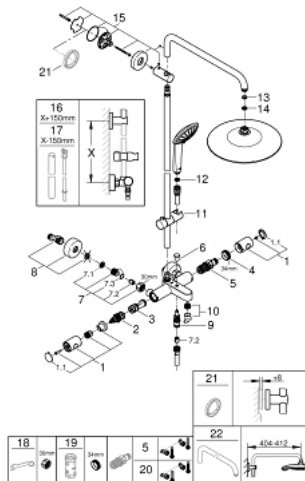

26 114 002 EUPHORIA SYSTEM 260 ДУШ СИСТЕМА С ТЕРМОСТАТ ЗА ВАНА

SPARE PARTS, януари 2020 – now

- 1: Метална ръкохватка 1/2" (Spare part-nr. 47984000)
 - 1.1: Капаче (Spare part-nr. 6458500M)
 - 2: Аквадимер (Spare part-nr. 47364000)
 - 3: Water flow (Spare part-nr. 47887000)
 - 4: Fitting ring (Spare part-nr. 47743000)
 - 5: Термоелемент 1/2" (Spare part-nr. 47439000)
 - 6: Външна част на превключвател (Spare part-nr. 65648000)
 - 7: Възвратен клапан (Spare part-nr. 47189000)
 - 7.1: Филтър (Spare part-nr. 0726400M)
 - 7.2: Възвратен клапан (Spare part-nr. 08565000)
 - 7.3: O-ring $\varnothing 17 \times \varnothing 2$ (Spare part-nr. 0305500M)
 - 8: S- Връзка (Spare part-nr. 12662000)
 - 9: Превключвател (Spare part-nr. 65655000)
 - 10: Аератор (Spare part-nr. 13926000)
 - 11: Регулируем елемент (Spare part-nr. 12140000)
 - 12: Филтър (Spare part-nr. 0700200M)
 - 13: Уплътнение $\varnothing 18,5 \times \varnothing 12 \times 2$ (Spare part-nr. 0138900M)
 - 14: Филтър (Spare part-nr. 48007000)
 - 15: Държач за тръбно окачване (Spare part-nr. 48279000)
 - 16: Тръба за тръбно окачване (Spare part-nr. 48514000)*
 - 17: Тръба за тръбно окачване (Spare part-nr. 48515000)*
 - 18: Специален ключ (Spare part-nr. 19377000)*
 - 19: Ключ (Spare part-nr. 19332000)*
 - 20: GROHE TurboStat картуш 1/2" (Spare part-nr. 47175000)*
 - 21: Подложна шайба (Spare part-nr. 27180000)*
 - 22: Рамо за душ за душ системи (Spare part-nr. 14047000)*
- * Optional accessories