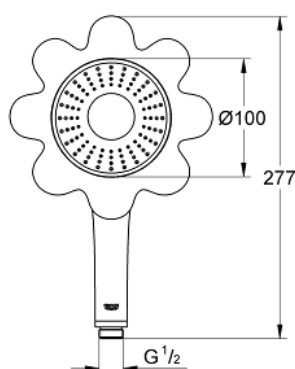

26 115 DP0 RAINSHOWER ICON 100 РЪЧЕН ДУШ С 1 СТРУЯ

PRODUCT DESCRIPTION

- Colour: розаво
- Струя Rain
- Ø 100 mm
- С бяло гумено цвете
- Ъглов адаптор за душова гарнитура
- GROHE EcoJoy 9.5 l/min дебитен ограничител
- GROHE DreamSpray перфектна струя
- GROHE LongLife хромирано покритие
- GROHE SpeedClean - система против натрупване на варовик
- Inner WaterGuide - изолирано покритие
- подходящ за проточен бойлер
- Минимално налягане 1 bar.

26 115 DP0 RAINSHOWER ICON 100 РЪЧЕН ДУШ С 1 СТРУЯ

SPARE PARTS, април 2013 – now

1: Филтър (Spare part-nr. 0700200M)