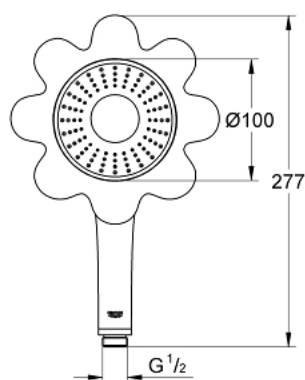

26 115 DU0 RAINSHOWER ICON 100 РЪЧЕН ДУШ С 1 СТРУЯ

PRODUCT DESCRIPTION

- Colour: лилаво
- Струя Rain
- Ø 100 mm
- С бяло гумено цвете
- Ъглов адаптор за душова гарнитура
- GROHE EcoJoy 9.5 l/min дебитен ограничител
- GROHE DreamSpray перфектна струя
- GROHE LongLife хромирано покритие
- GROHE SpeedClean - система против натрупване на варовик
- Inner WaterGuide - изолирано покритие
- подходящ за проточен бойлер
- Минимално налягане 1 bar.

26 115 DU0 RAINSHOWER ICON 100 РЪЧЕН ДУШ С 1 СТРУЯ

SPARE PARTS, април 2013 – now

1: Филтър (Spare part-nr. 0700200M)