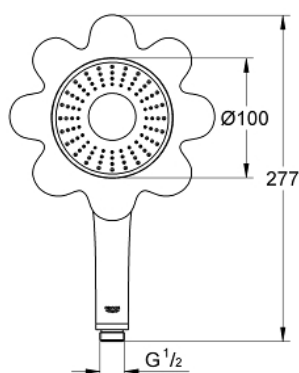

26 115 TY0 RAINSHOWER ICON 100 РЪЧЕН ДУШ С 1 СТРУЯ

PRODUCT DESCRIPTION

- Colour: синьо
- Струя Rain
- Ø 100 mm
- С бяло гумено цвете
- Ъглов адаптор за душова гарнитура
- GROHE EcoJoy 9.5 l/min дебитен ограничител
- GROHE DreamSpray перфектна струя
- GROHE LongLife хромирано покритие
- GROHE SpeedClean - система против натрупване на варовик
- Inner WaterGuide - изолирано покритие
- подходящ за проточен бойлер
- Минимално налягане 1 bar.

26 115 TY0 RAINSHOWER ICON 100 РЪЧЕН ДУШ С 1 СТРУЯ

SPARE PARTS, април 2013 – now

1: Филтър (Spare part-nr. 0700200M)