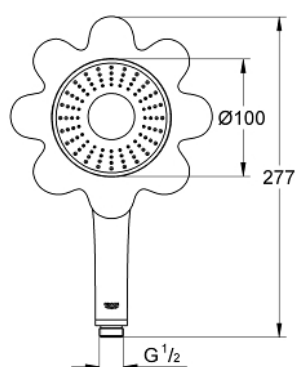

26 115 YF0 RAINSHOWER ICON 100 РЪЧЕН ДУШ С 1 СТРУЯ

PRODUCT DESCRIPTION

- Colour: жълто
- Струя Rain
- Ø 100 mm
- С бяло гумено цвете
- Ъглов адаптор за душова гарнитура
- GROHE EcoJoy 9.5 l/min дебитен ограничител
- GROHE DreamSpray перфектна струя
- GROHE LongLife хромирано покритие
- GROHE SpeedClean - система против натрупване на варовик
- Inner WaterGuide - изолирано покритие
- подходящ за проточен бойлер
- Минимално налягане 1 bar.

26 115 YF0 **RAINSHOWER ICON 100 РЪЧЕН ДУШ С 1 СТРУЯ**

SPARE PARTS, април 2013 – now

1: Филтър (Spare part-nr. 0700200M)