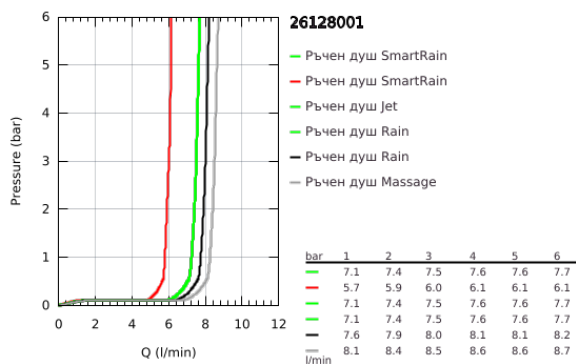

26 128 001 EUPHORIA SYSTEM 260 ДУШ СИСТЕМА С ТЕРМОСТАТ

PRODUCT DESCRIPTION

- Colour: хром
- Състои се от:
 - Горизонтално, въртящо серамо за душ 450 mm
 - Термостат с аквадимер
 - извършва и превключването между:
 - душ глава Euphoria 260 (26 457)
 - видове струи: Rain, SmartRain, Jet
 - Със сферично закрепване
 - завъртане на $\pm 15^\circ$
 - Ръчен душ Euphoria 110 Duo (27 238)
 - видове струи: Rain, SmartRain
 - Регулируем елемент
 - Rotaflex Metal Long-Life TwistStop шлаух за душ 1500 mm (28 417)
 - 9.5 l/min дебитен ограничител
 - GROHE TurboStat - компактен картуш с восьъчен термоелемент
 - GROHE SafeStop 38°C
 - включен GROHE SafeStop Plus температурен ограничител до 43°C
 - GROHE DreamSpray перфектна струя
 - GROHE LongLife хромирано покритие
 - GROHE SprayDimmer (безстепенно намаляване на дебита)
 - GROHE SpeedClean - система против натрупване на варовик
 - Inner WaterGuide - изолирано покритие
 - TwistStop функция против усукване
 - Подходящ за проточен бойлер от 18 kW/h
 - Минимален захранващ дебит 7l/min.