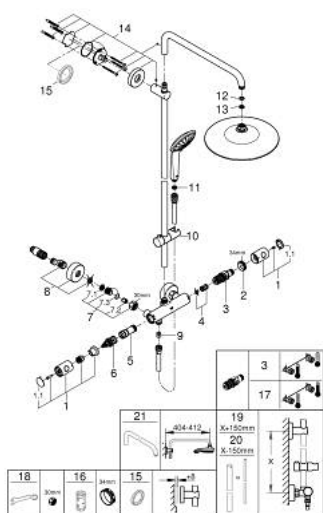

26 128 001 EUPHORIA SYSTEM 260 ДУШ СИСТЕМА С ТЕРМОСТАТ

SPARE PARTS, октомври 2016 – now

- 1: Метална ръкохватка 1/2" (Spare part-nr. 47984000)
 - 1.1: Капаче (Spare part-nr. 6458500M)
 - 2: Fitting ring (Spare part-nr. 47743000)
 - 3: Термоелемент 1/2" (Spare part-nr. 49110000)
 - 4: Buffer (Spare part-nr. 47398000)
 - 5: Water flow (Spare part-nr. 47751000)
 - 6: Аквадимер (Spare part-nr. 12433000)
 - 7: Възвратен клапан (Spare part-nr. 47189000)
 - 7.1: Филтър (Spare part-nr. 0726400M)
 - 7.2: Възвратен клапан (Spare part-nr. 08565000)
 - 7.3: O-ring $\varnothing 17 \times \varnothing 2$ (Spare part-nr. 0305500M)
 - 8: S- Връзка (Spare part-nr. 12662000)
 - 9: Възвратен клапан (Spare part-nr. 08565000)
 - 10: Регулируем елемент (Spare part-nr. 12140000)
 - 11: Филтър (Spare part-nr. 0700200M)
 - 12: Уплътнение $\varnothing 18,5 \times \varnothing 12 \times 2$ (Spare part-nr. 0138900M)
 - 13: Филтър (Spare part-nr. 48007000)
 - 14: Държач за тръбно окачване (Spare part-nr. 48279000)
 - 15: Подложна шайба (Spare part-nr. 27180000)*
 - 16: Ключ (Spare part-nr. 19332000)*
 - 17: GROHE TurboStat картуш 1/2" (Spare part-nr. 47175000)*
 - 18: Специален ключ (Spare part-nr. 19377000)*
 - 19: Тръба за тръбно окачване (Spare part-nr. 48053000)*
 - 20: Тръба за тръбно окачване (Spare part-nr. 48054000)*
 - 21: Рамо за душ за душ системи (Spare part-nr. 14047000)*
- * Optional accessories