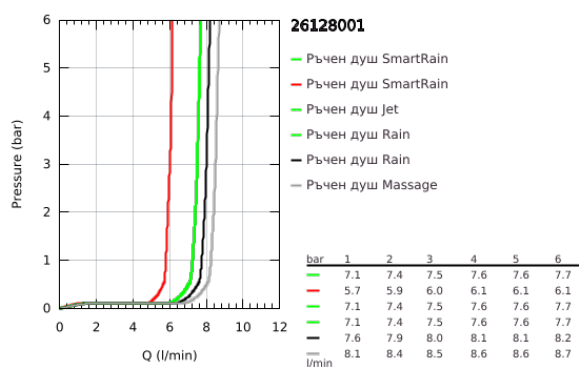

26 128 001 EUPHORIA SYSTEM 260 ДУШ СИСТЕМА С ТЕРМОСТАТ

PRODUCT DESCRIPTION

- Colour: хром
- Състои се от:
 - Горизонтално, въртящо серамо за душ 450 mm
 - Термостат с аквадимер
 - извършва и превключването между:
 - душ глава Euphoria 260 (26 457)
 - видове струи: Rain, SmartRain, Jet
 - Със сферично закрепване
 - завъртане на $\pm 15^\circ$
 - Ръчен душ Euphoria 110 Duo (27 238)
 - видове струи: Rain, SmartRain
 - Регулируем елемент
 - Rotaflex Metal Long-Life TwistStop шлаух за душ 1500 mm (28 417)
 - GROHE EcoJoy 9.5 l/min дебитен ограничител
 - GROHE TurboStat - компактен картуш с восьъчен термоелемент
 - GROHE SafeStop 38°C
 - включен GROHE SafeStop Plus температурен ограничител до 43°C
 - GROHE DreamSpray перфектна струя
 - GROHE LongLife хромирано покритие
 - GROHE SprayDimmer (безстепенно намаляване на дебита)
 - GROHE SpeedClean - система против натрупване на варовик
 - Inner WaterGuide - изолирано покритие
 - TwistStop функция против усукване
 - Подходящ за проточен бойлер от 18 kW/h
 - Минимален захранващ дебит 7l/min.