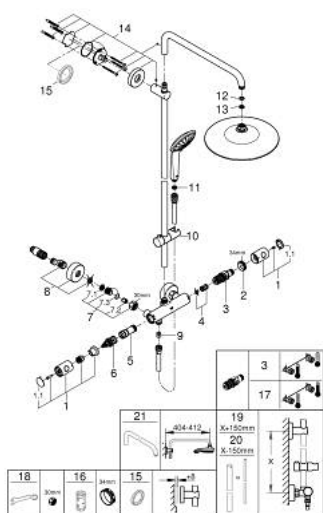

26 128 001 EUPHORIA SYSTEM 260 ДУШ СИСТЕМА С ТЕРМОСТАТ

SPARE PARTS, октомври 2016 – now

- 1: Метална ръкохватка 1/2" (Spare part-nr. 47984000)
 - 1.1: Капаче (Spare part-nr. 6458500M)
 - 2: Fitting ring (Spare part-nr. 47743000)
 - 3: Термoeлемент 1/2" (Spare part-nr. 49110000)
 - 4: Buffer (Spare part-nr. 47398000)
 - 5: Water flow (Spare part-nr. 47751000)
 - 6: Аквадимер (Spare part-nr. 12433000)
 - 7: Възвратен клапан (Spare part-nr. 47189000)
 - 7.1: Филтър (Spare part-nr. 0726400M)
 - 7.2: Възвратен клапан (Spare part-nr. 08565000)
 - 7.3: O-ring $\varnothing 17 \times \varnothing 2$ (Spare part-nr. 0305500M)
 - 8: S- Връзка (Spare part-nr. 12662000)
 - 9: Възвратен клапан (Spare part-nr. 08565000)
 - 10: Регулируем елемент (Spare part-nr. 12140000)
 - 11: Филтър (Spare part-nr. 0700200M)
 - 12: Уплътнение $\varnothing 18,5 \times \varnothing 12 \times 2$ (Spare part-nr. 0138900M)
 - 13: Филтър (Spare part-nr. 48007000)
 - 14: Държач за тръбно окачване (Spare part-nr. 48279000)
 - 15: Подложна шайба (Spare part-nr. 27180000)*
 - 16: Ключ (Spare part-nr. 19332000)*
 - 17: GROHE TurboStat картуш 1/2" (Spare part-nr. 47175000)*
 - 18: Специален ключ (Spare part-nr. 19377000)*
 - 19: Тръба за тръбно окачване (Spare part-nr. 48053000)*
 - 20: Тръба за тръбно окачване (Spare part-nr. 48054000)*
 - 21: Рамо за душ за душ системи (Spare part-nr. 14047000)*
- * Optional accessories