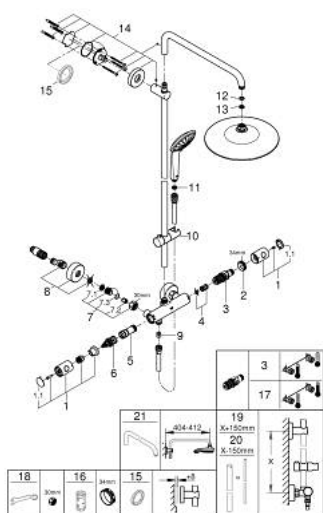

26 128 EN1 EUPHORIA SYSTEM 260 ДУШ СИСТЕМА С ТЕРМОСТАТ

PRODUCT DESCRIPTION

- Colour: brushed nickel
- Състои се от:
 - Горизонтално, въртящо серамо за душ 450 mm
 - Термостат с аквадимер
 - извършва и превключването между:
 - душ глава Euphoria 260 (26 457)
 - видове струи: Rain, SmartRain, Jet
 - Със сферично закрепване
 - завъртане на $\pm 15^\circ$
 - Ръчен душ Euphoria 110 Duo (27 238)
 - видове струи: Rain, SmartRain
 - Регулируем елемент
 - Rotaflex Metal Long-Life TwistStop шланг за душ 1500 mm (28 417)
 - 9.5 l/min дебитен ограничител
 - GROHE TurboStat - компактен картуш с восьъчен термoeлемент
 - GROHE SafeStop 38°C
 - включен GROHE SafeStop Plus температурен ограничител до 43°C
- GROHE DreamSpray перфектна струя
- GROHE LongLife finish
- GROHE SprayDimmer (безстепенно намаляване на дебита)
- GROHE SpeedClean - система против натрупване на варовик
- Inner WaterGuide - изолирано покритие
- TwistStop функция против усукване
- Подходящ за проточен бойлер от 18 kW/h
- Минимален захранващ дебит 7l/min.

26 128 EN1 EUPHORIA SYSTEM 260 ДУШ СИСТЕМА С ТЕРМОСТАТ

SPARE PARTS, октомври 2016 – now

- 1: Метална ръкохватка 1/2" (Spare part-nr. 47984EN0)
 - 2: Fitting ring (Spare part-nr. 47743000)
 - 3: Термoeлемент 1/2" (Spare part-nr. 49110000)
 - 4: Buffer (Spare part-nr. 47398000)
 - 5: Water flow (Spare part-nr. 47751000)
 - 6: Аквадимер (Spare part-nr. 12433000)
 - 7: Възвратен клапан (Spare part-nr. 47189EN0)
 - 8: S- Връзка (Spare part-nr. 12662EN0)
 - 9: Възвратен клапан (Spare part-nr. 08565000)
 - 10: Регулируем елемент (Spare part-nr. 12140EN0)
 - 11: Филтър (Spare part-nr. 0700200M)
 - 12: Уплътнение Ø18,5 x Ø12 x 2 (Spare part-nr. 0138900M)
 - 13: Филтър (Spare part-nr. 48007000)
 - 14: Държач за тръбно окачване (Spare part-nr. 48279EN0)
 - 16: Ключ (Spare part-nr. 19332000)*
 - 17: GROHE TurboStat картуш 1/2" (Spare part-nr. 47175000)*
 - 18: Специален ключ (Spare part-nr. 19377000)*
- * Optional accessories