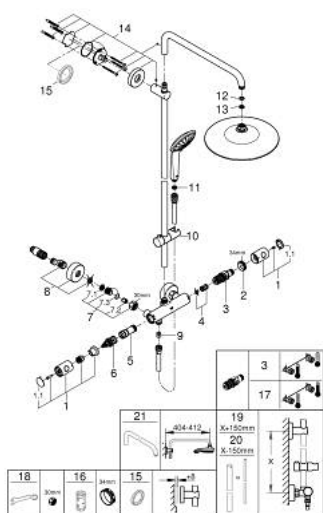

26 128 EN1 EUPHORIA SYSTEM 260 ДУШ СИСТЕМА С ТЕРМОСТАТ

PRODUCT DESCRIPTION

- Colour: brushed nickel
- Състои се от:
 - Горизонтално, въртящо серамо за душ 450 mm
 - Термостат с аквадимер
 - извършва и превключването между:
 - душ глава Euphoria 260 (26 457)
 - видове струи: Rain, SmartRain, Jet
 - Със сферично закрепване
 - завъртане на $\pm 15^\circ$
 - Ръчен душ Euphoria 110 Duo (27 238)
 - видове струи: Rain, SmartRain
 - Регулируем елемент
 - Rotaflex Metal Long-Life TwistStop шланх за душ 1500 mm (28 417)
 - GROHE EcoJoy 9.5 l/min дебитен ограничител
 - GROHE TurboStat - компактен картуш с восьъчен термоелемент
 - GROHE SafeStop 38°C
 - включен GROHE SafeStop Plus температурен ограничител до 43°C
- GROHE DreamSpray перфектна струя
- GROHE LongLife finish
- GROHE SprayDimmer (безстепенно намаляване на дебита)
- GROHE SpeedClean - система против натрупване на варовик
- Inner WaterGuide - изолирано покритие
- TwistStop функция против усукване
- Подходящ за проточен бойлер от 18 kW/h
- Минимален захранващ дебит 7l/min.

26 128 EN1 EUPHORIA SYSTEM 260 ДУШ СИСТЕМА С ТЕРМОСТАТ

SPARE PARTS, октомври 2016 – now

- 1: Метална ръкохватка 1/2" (Spare part-nr. 47984EN0)
 - 2: Fitting ring (Spare part-nr. 47743000)
 - 3: Термoeлемент 1/2" (Spare part-nr. 49110000)
 - 4: Buffer (Spare part-nr. 47398000)
 - 5: Water flow (Spare part-nr. 47751000)
 - 6: Аквадимер (Spare part-nr. 12433000)
 - 7: Възвратен клапан (Spare part-nr. 47189EN0)
 - 8: S- Връзка (Spare part-nr. 12662EN0)
 - 9: Възвратен клапан (Spare part-nr. 08565000)
 - 10: Регулируем елемент (Spare part-nr. 12140EN0)
 - 11: Филтър (Spare part-nr. 0700200M)
 - 12: Уплътнение Ø18,5 x Ø12 x 2 (Spare part-nr. 0138900M)
 - 13: Филтър (Spare part-nr. 48007000)
 - 14: Държач за тръбно окачване (Spare part-nr. 48279EN0)
 - 16: Ключ (Spare part-nr. 19332000)*
 - 17: GROHE TurboStat картуш 1/2" (Spare part-nr. 47175000)*
 - 18: Специален ключ (Spare part-nr. 19377000)*
- * Optional accessories