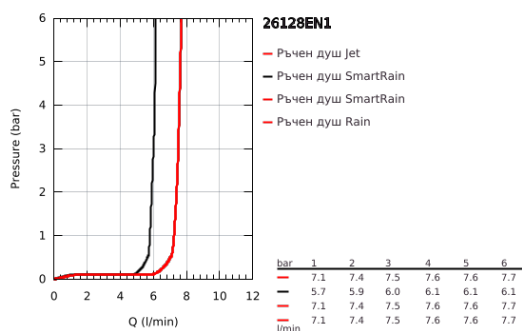

26 128 EN1 EUPHORIA SYSTEM 260 ДУШ СИСТЕМА С ТЕРМОСТАТ

PRODUCT DESCRIPTION

- Colour: brushed nickel
- Състои се от:
 - Горизонтално, въртящо серамо за душ 450 mm
 - Термостат с аквадимер
 - извършва и превключването между:
 - душ глава Euphoria 260 (26 457)
 - видове струи: Rain, SmartRain, Jet
 - Със сферично закрепване
 - завъртане на $\pm 15^\circ$
 - Ръчен душ Euphoria 110 Duo (27 238)
 - видове струи: Rain, SmartRain
 - Регулируем елемент
 - Rotaflex Metal Long-Life TwistStop шланх за душ 1500 mm (28 417)
 - GROHE EcoJoy 9.5 l/min дебитен ограничител
 - GROHE TurboStat - компактен картуш с восьъчен термоелемент
 - GROHE SafeStop 38°C
 - включен GROHE SafeStop Plus температурен ограничител до 43°C
- GROHE DreamSpray перфектна струя
- GROHE LongLife finish
- GROHE SprayDimmer (безстепенно намаляване на дебита)
- GROHE SpeedClean - система против натрупване на варовик
- Inner WaterGuide - изолирано покритие
- TwistStop функция против усукване
- Подходящ за проточен бойлер от 18 kW/h
- Минимален захранващ дебит 7l/min.