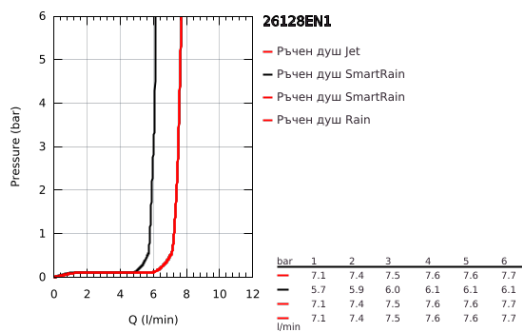

26 128 EN1 EUPHORIA SYSTEM 260 ДУШ СИСТЕМА С ТЕРМОСТАТ

PRODUCT DESCRIPTION

- Colour: brushed nickel
- Състои се от:
 - Горизонтално, въртящо серамо за душ 450 mm
 - Термостат с аквадимер
 - извършва и превключването между:
 - душ глава Euphoria 260 (26 457)
 - видове струи: Rain, SmartRain, Jet
 - Със сферично закрепване
 - завъртане на $\pm 15^\circ$
 - Ръчен душ Euphoria 110 Duo (27 238)
 - видове струи: Rain, SmartRain
 - Регулируем елемент
 - Rotaflex Metal Long-Life TwistStop шланг за душ 1500 mm (28 417)
 - 9.5 l/min дебитен ограничител
 - GROHE TurboStat - компактен картуш с восьъчен термoeлемент
 - GROHE SafeStop 38°C
 - включен GROHE SafeStop Plus температурен ограничител до 43°C
- GROHE DreamSpray перфектна струя
- GROHE LongLife finish
- GROHE SprayDimmer (безстепенно намаляване на дебита)
- GROHE SpeedClean - система против натрупване на варовик
- Inner WaterGuide - изолирано покритие
- TwistStop функция против усукване
- Подходящ за проточен бойлер от 18 kW/h
- Минимален захранващ дебит 7l/min.