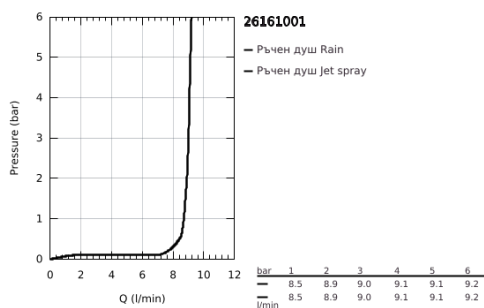

26 161 001 ТЕМПЕСТА 100 РЪЧЕН ДУШ С 2 СТРУИ

PRODUCT DESCRIPTION

- Colour: хром
- видове струи: Rain, Jet
- 9.5 l/min дебитен ограничител
- GROHE DreamSpray перфектна струя
- GROHE LongLife хромирано покритие
- GROHE SpeedClean - система против натрупване на варовик
- Inner WaterGuide - изолирано покритие
- Силиконов пръстен, защитава душа от нараняване при падане
- Универсална система за монтаж, подходяща за всички стандартни шлаухове
- подходящ за проточен бойлер
- Минимално налягане 1 bar.

26 161 001 **TEMPESTA 100 РЪЧЕН ДУШ С 2 СТРУИ**

SPARE PARTS, март 2017 – now

1: Филтър (Spare part-nr. 0700200M)