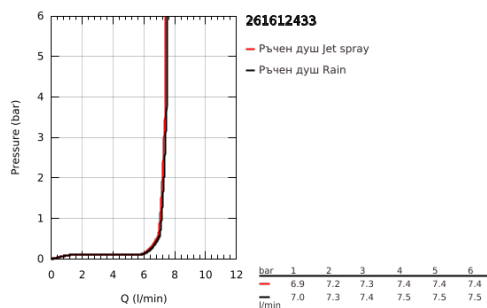

26 161 243 3 ТЕМПЕСТА 110 РЪЧЕН ДУШ С 2 СТРУИ

PRODUCT DESCRIPTION

- Colour: matte black
- видове струи: Rain, Jet
- Макс. дебит (при 3 bar): 7.4 l/min
- GROHE EcoJoy - технология за намаляване разхода на вода
- GROHE SmartSwitch - лесно преключване на струите
- GROHE DreamSpray перфектна струя
- GROHE SpeedClean - система против натрупване на варовик
- Inner WaterGuide - изолирано покритие
- Силиконов пръстен, защитава душа от нараняване при падане
- Универсална система за монтаж, подходяща за всички стандартни шлаухове
- Минимално налягане 1 bar.
- подходящ за проточен бойлер
- професионална серия

26 161 243 3 **TEMPESTA 110 РЪЧЕН ДУШ С 2 СТРУИ**

SPARE PARTS, февруари 2023 – now

1: Филтър (Spare part-nr. 0700200M)