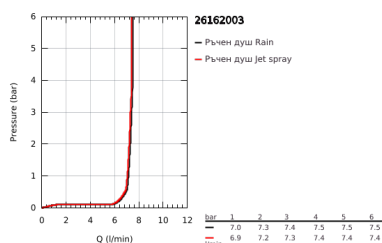

26 162 003 TEMPESTA 110 ДУШ КОМПЛЕКТ С 2 СТРУИ (RAIN, JET)

PRODUCT DESCRIPTION

- Colour: хром
- Състои се от:
 - ръчен душ Tempesta 110 (26 161)
 - Макс. дебит (при 3 bar): 7.4 l/min
 - Тръбно окачване, 600 mm (27 523)
 - Шлаух за душ Relaxaflex 1750 mm (28 154)
- GROHE EcoJoy - технология за намаляване разхода на вода
- GROHE SmartSwitch - лесно преключване на струите
- GROHE DreamSpray перфектна струя
- GROHE LongLife хромирано покритие
- Flexible Installation - (регулиране на горната скоба, за да се използват съществуващи дупки)
- регулируемо окачване
- GROHE SpeedClean - система против натрупване на варовик
- Inner WaterGuide - изолирано покритие
- Силиконов пръстен, защитава душа от нараняване при падане
- Минимално налягане 1 bar.
- подходящ за проточен бойлер
- професионална серия