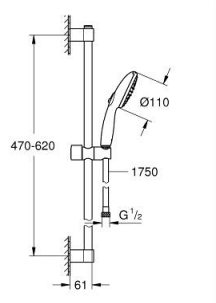

26 162 003 TEMPESTA 110 ДУШ КОМПЛЕКТ С 2 СТРУИ (RAIN, JET)

PRODUCT DESCRIPTION

- Colour: хром
- Състои се от:
 - ръчен душ Tempesta 110 (26 161)
 - Макс. дебит (при 3 bar): 7.4 l/min
 - Тръбно окачване, 600 mm (27 523)
 - Шлаух за душ Relaxaflex 1750 mm (28 154)
- GROHE EcoJoy - технология за намаляване разхода на вода
- GROHE SmartSwitch - лесно преключване на струите
- GROHE DreamSpray перфектна струя
- GROHE LongLife хромирано покритие
- Flexible Installation - (регулиране на горната скоба, за да се използват съществуващи дупки)
- регулируемо окачване
- GROHE SpeedClean - система против натрупване на варовик
- Inner WaterGuide - изолирано покритие
- Силиконов пръстен, защитава душа от нараняване при падане
- Минимално налягане 1 bar.
- подходящ за проточен бойлер
- професионална серия

26 162 003 **TEMPESTA 110 ДУШ КОМПЛЕКТ С 2 СТРУИ (RAIN, JET)**

SPARE PARTS, април 2020 – now

- 1: Държач за тръбно окачване (Spare part-nr. 48607000)
- 2: Регулируем елемент (Spare part-nr. 48609000)
- 3: Държач за тръбно окачване (Spare part-nr. 48608000)
- 4: Филтър (Spare part-nr. 0700200M)
- 5: Подложна шайба (Spare part-nr. 48543001)*