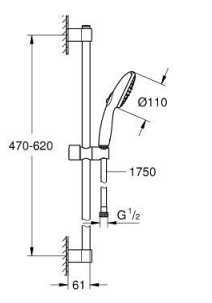

26 162 243 3 TEMPESTA 110 ДУШ КОМПЛЕКТ С 2 СТРУИ (RAIN, JET)

PRODUCT DESCRIPTION

- Colour: matte black
 - Състои се от:
 - ръчен душ Tempesta 110 (26 161)
 - Макс. дебит (при 3 bar): 7.4 l/min
 - Тръбно окачване, 600 mm (27 523)
 - шлах 1750 mm 1/2" x 1/2" (28 388)
 - GROHE EcoJoy - технология за намаляване разхода на вода
 - GROHE SmartSwitch - лесно преклчване на струите
 - GROHE DreamSpray перфектна струя
 - Flexible Installation - (регулиране на горната скоба, за да се използват съществуващи дупки)
 - регулируемо окачване
 - GROHE SpeedClean - система против натрупване на варовик
 - Inner WaterGuide - изолирано покритие
 - Силиконов пръстен, защитава душа от нараняване при падане
 - Минимално налягане 1 bar.
 - подходящ за проточен бойлер
- професионална серия

26 162 243 3 ТЕМПЕСТА 110 ДУШ КОМПЛЕКТ С 2 СТРУИ (RAIN, JET)

SPARE PARTS, февруари 2023 – now

1: Държач за тръбно окачване (Spare part-nr. 486072430)

2: Регулируем елемент (Spare part-nr. 486092430)

3: Държач за тръбно окачване (Spare part-nr. 486082430)

4: Филтър (Spare part-nr. 0700200M)

5: Подложна шайба (Spare part-nr. 48543001)*

* Optional accessories