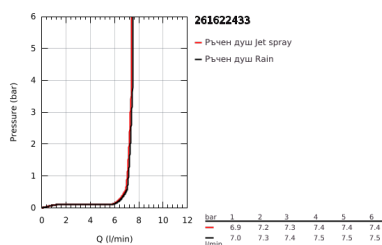

26 162 243 3 TEMPESTA 110 ДУШ КОМПЛЕКТ С 2 СТРУИ (RAIN, JET)

PRODUCT DESCRIPTION

- Colour: matte black
 - Състои се от:
 - ръчен душ Tempesta 110 (26 161)
 - Макс. дебит (при 3 bar): 7.4 l/min
 - Тръбно окачване, 600 mm (27 523)
 - шлах 1750 mm 1/2" x 1/2" (28 388)
 - GROHE EcoJoy - технология за намаляване разхода на вода
 - GROHE SmartSwitch - лесно преклчване на струите
 - GROHE DreamSpray перфектна струя
 - Flexible Installation - (регулиране на горната скоба, за да се използват съществуващи дупки)
 - регулируемо окачване
 - GROHE SpeedClean - система против натрупване на варовик
 - Inner WaterGuide - изолирано покритие
 - Силиконов пръстен, защитава душа от нараняване при падане
 - Минимално налягане 1 bar.
 - подходящ за проточен бойлер
- професионална серия