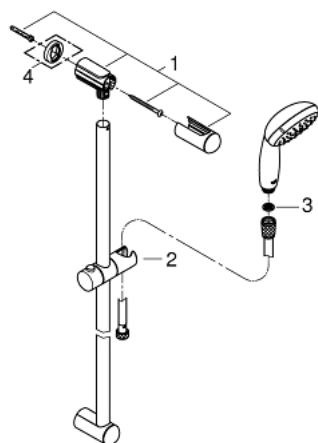

## 26 163 001 ТЕМПЕСТА 100 ДУШ ГАРНИТУРА С 2 ВИДА СТРУИ

### PRODUCT DESCRIPTION

- Colour: хром
- Състои се от:
- Ръчен душ (26 161)
- Тръбно окачване, 900 mm (27 524)
- Шлаух за душ Relaxaflex 1750 mm (28 154)
- GROHE EcoJoy 9.5 l/min дебитен ограничител
- GROHE DreamSpray перфектна струя
- GROHE LongLife хромирано покритие
- GROHE SpeedClean - система против натрупване на варовик
- Inner WaterGuide - изолирано покритие
- Силиконов пръстен, защитава душа от нараняване при падане
- подходящ за проточен бойлер
- Минимално налягане 1 bar.

## 26 163 001 **ТЕМЕСТА 100 ДУШ ГАРНИТУРА С 2 ВИДА СТРУИ**

### **SPARE PARTS**, март 2017 – now

- 1: Държач за тръбно окачване (Spare part-nr. 48098000)
- 2: Регулируем елемент (Spare part-nr. 48099000)
- 3: Филтър (Spare part-nr. 0700200M)
- 4: Подложна шайба (Spare part-nr. 48051000)\*