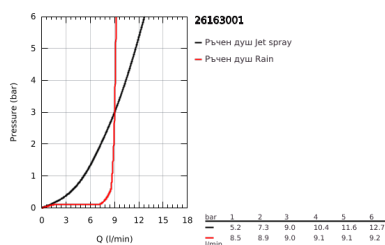

## 26 163 001 ТЕМПЕСТА 100 ДУШ ГАРНИТУРА С 2 ВИДА СТРУИ

### PRODUCT DESCRIPTION

- Colour: хром
- Състои се от:
- Ръчен душ (26 161)
- Тръбно окачване, 900 mm (27 524)
- Шлаух за душ Relaxaflex 1750 mm (28 154)
- GROHE EcoJoy 9.5 l/min дебитен ограничител
- GROHE DreamSpray перфектна струя
- GROHE LongLife хромирано покритие
- GROHE SpeedClean - система против натрупване на варовик
- Inner WaterGuide - изолирано покритие
- Силиконов пръстен, защитава душа от нараняване при падане
- подходящ за проточен бойлер
- Минимално налягане 1 bar.