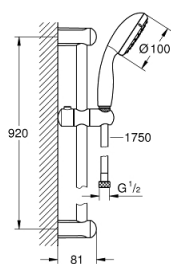

## 26 163 001 ТЕМПЕСТА 100 ДУШ ГАРНИТУРА С 2 ВИДА СТРУИ

### PRODUCT DESCRIPTION

- Colour: хром
- Състои се от:
- Ръчен душ (26 161)
- Тръбно окачване, 900 mm (27 524)
- Шлаух за душ Relaxaflex 1750 mm (28 154)
- GROHE EcoJoy 9.5 l/min дебитен ограничител
- GROHE DreamSpray перфектна струя
- GROHE LongLife хромирано покритие
- GROHE SpeedClean - система против натрупване на варовик
- Inner WaterGuide - изолирано покритие
- Силиконов пръстен, защитава душа от нараняване при падане
- подходящ за проточен бойлер
- Минимално налягане 1 bar.

## 26 163 001 **ТЕМЕСТА 100 ДУШ ГАРНИТУРА С 2 ВИДА СТРУИ**

### **SPARE PARTS**, март 2017 – now

- 1: Държач за тръбно окачване (Spare part-nr. 48098000)
- 2: Регулируем елемент (Spare part-nr. 48099000)
- 3: Филтър (Spare part-nr. 0700200M)
- 4: Подложна шайба (Spare part-nr. 48051000)\*