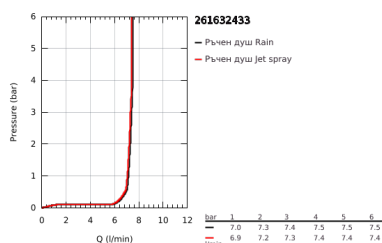

26 163 243 3 TEMPESTA 110 ДУШ КОМПЛЕКТ С 2 СТРУИ (RAIN, JET)

PRODUCT DESCRIPTION

- Colour: matte black
 - Състои се от:
 - ръчен душ Tempesta 110 (26 161)
 - Макс. дебит (при 3 bar): 7.4 l/min
 - Тръбно окачване, 900 mm (27 524)
 - шлаху 1750 mm 1/2" x 1/2" (28 388)
 - GROHE EcoJoy - технология за намаляване разхода на вода
 - GROHE SmartSwitch - лесно преклочване на струите
 - GROHE DreamSpray перфектна струя
 - Flexible Installation - (регулиране на горната скоба, за да се използват съществуващи дупки)
 - регулируемо окачване
 - GROHE SpeedClean - система против натрупване на варовик
 - Inner WaterGuide - изолирано покритие
 - Силиконов пръстен, защитава душа от нараняване при падане
 - Минимално налягане 1 bar.
 - подходящ за проточен бойлер
- професионална серия