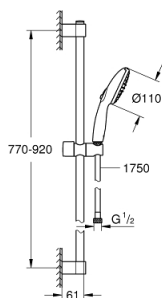

26 163 243 3 TEMPESTA 110 ДУШ КОМПЛЕКТ С 2 СТРУИ (RAIN, JET)

PRODUCT DESCRIPTION

- Colour: matte black
 - Състои се от:
 - ръчен душ Tempesta 110 (26 161)
 - Макс. дебит (при 3 bar): 7.4 l/min
 - Тръбно окачване, 900 mm (27 524)
 - шлаху 1750 mm 1/2" x 1/2" (28 388)
 - GROHE EcoJoy - технология за намаляване разхода на вода
 - GROHE SmartSwitch - лесно преклочване на струите
 - GROHE DreamSpray перфектна струя
 - Flexible Installation - (регулиране на горната скоба, за да се използват съществуващи дупки)
 - регулируемо окачване
 - GROHE SpeedClean - система против натрупване на варовик
 - Inner WaterGuide - изолирано покритие
 - Силиконов пръстен, защитава душа от нараняване при падане
 - Минимално налягане 1 bar.
 - подходящ за проточен бойлер
- професионална серия

26 163 243 3 ТЕМПЕСТА 110 ДУШ КОМПЛЕКТ С 2 СТРУИ (RAIN, JET)

SPARE PARTS, февруари 2023 – now

1: Държач за тръбно окачване (Spare part-nr. 486072430)

2: Регулируем елемент (Spare part-nr. 486092430)

3: Държач за тръбно окачване (Spare part-nr. 486082430)

4: Филтър (Spare part-nr. 0700200M)

5: Подложна шайба (Spare part-nr. 48543001)*

* Optional accessories