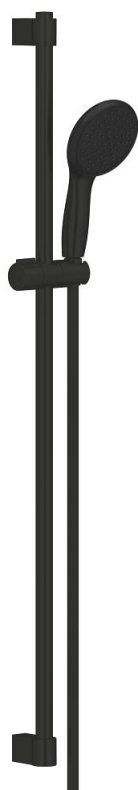

26 163 243 3 TEMPESTA 110 ДУШ КОМПЛЕКТ С 2 СТРУИ (RAIN, JET)

PRODUCT DESCRIPTION

- Colour: matte black
 - Състои се от:
 - ръчен душ Tempesta 110 (26 161)
 - Макс. дебит (при 3 bar): 7.4 l/min
 - Тръбно окачване, 900 mm (27 524)
 - шлаху 1750 mm 1/2" x 1/2" (28 388)
 - GROHE EcoJoy - технология за намаляване разхода на вода
 - GROHE SmartSwitch - лесно преклочване на струите
 - GROHE DreamSpray перфектна струя
 - Flexible Installation - (регулиране на горната скоба, за да се използват съществуващи дупки)
 - регулируемо окачване
 - GROHE SpeedClean - система против натрупване на варовик
 - Inner WaterGuide - изолирано покритие
 - Силиконов пръстен, защитава душа от нараняване при падане
 - Минимално налягане 1 bar.
 - подходящ за проточен бойлер
- професионална серия

26 163 243 3 ТЕМПЕСТА 110 ДУШ КОМПЛЕКТ С 2 СТРУИ (RAIN, JET)

SPARE PARTS, февруари 2023 – now

1: Държач за тръбно окачване (Spare part-nr. 486072430)

2: Регулируем елемент (Spare part-nr. 486092430)

3: Държач за тръбно окачване (Spare part-nr. 486082430)

4: Филтър (Spare part-nr. 0700200M)

5: Подложна шайба (Spare part-nr. 48543001)*

* Optional accessories