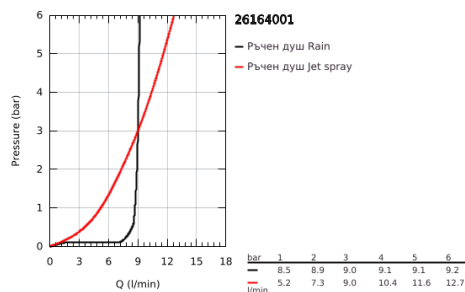

## 26 164 001 TEMPESTA 100 ДУШ ГАРНИТУРА С 2 СТРУИ

### PRODUCT DESCRIPTION

- Colour: хром
- Състои се от:
  - Ръчен душ (26 161)
  - Стенен държач за душ (28 605)
  - нерегулируемо
  - Relaxaflex шлаух 1250 mm 1/2" x 1/2" (28 150)
  - 9.5 l/min дебитен ограничител
  - GROHE DreamSpray перфектна струя
  - GROHE LongLife хромирано покритие
  - GROHE SpeedClean - система против натрупване на варовик
  - Inner WaterGuide - изолирано покритие
  - Силиконов пръстен, защитава душа от нараняване при падане
  - подходящ за проточен бойлер
  - Минимално налягане 1 bar.