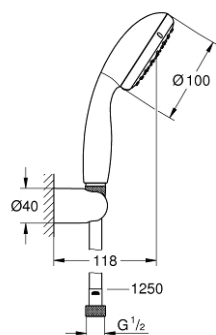

## 26 164 001 TEMPESTA 100 ДУШ ГАРНИТУРА С 2 СТРУИ

### PRODUCT DESCRIPTION

- Colour: хром
- Състои се от:
  - Ръчен душ (26 161)
  - Стенен държач за душ (28 605)
  - нерегулируемо
  - Relaxaflex шлаух 1250 mm 1/2" x 1/2" (28 150)
  - 9.5 l/min дебитен ограничител
  - GROHE DreamSpray перфектна струя
  - GROHE LongLife хромирано покритие
  - GROHE SpeedClean - система против натрупване на варовик
  - Inner WaterGuide - изолирано покритие
  - Силиконов пръстен, защитава душа от нараняване при падане
  - подходящ за проточен бойлер
  - Минимално налягане 1 bar.

26 164 001 **ТЕМPEСТА 100 ДУШ ГАРНИТУРА С 2 СТРУИ**

**SPARE PARTS**, март 2017 – now

1: Филтър (Spare part-nr. 0700200M)