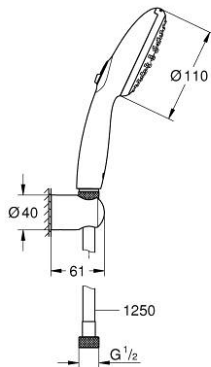

26 164 243 3 TEMPESTA 110 КОМПЛЕКТ ДУШ ГАРНИТУРА С РЪЧЕН ДУШ С ДВЕ СТРУИ (RAIN, JET), ПОСТАВКА ЗА ДУШ

PRODUCT DESCRIPTION

- Colour: matte black
- Състои се от:
 - ръчен душ Tempesta 110 (26 161)
 - Макс. дебит (при 3 bar): 7.4 l/min
 - wall shower holder Tempesta, non-adjustable (28 605)
 - shower hose 1500 mm 1/2" x 1/2" (28 364)
- GROHE EcoJoy - технология за намаляване разхода на вода
- GROHE SmartSwitch - лесно преключване на струите
- GROHE DreamSpray перфектна струя
- GROHE SpeedClean - система против натрупване на варовик
- Inner WaterGuide - изолирано покритие
- Силиконов пръстен, защитава душа от нараняване при падане
- Минимално налягане 1 bar.
- подходящ за проточен бойлер
- професионална серия

26 164 243 3 **TEMPESTA 110 КОМПЛЕКТ ДУШ ГАРНИТУРА С РЪЧЕН ДУШ С ДВЕ
СТРУИ (RAIN, JET), ПОСТАВКА ЗА ДУШ**

SPARE PARTS, февруари 2023 – now

1: Филтър (Spare part-nr. 0700200M)