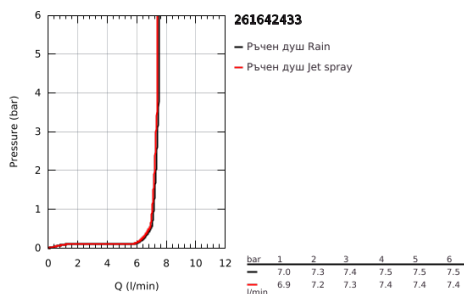

26 164 243 3 TEMPESTA 110 КОМПЛЕКТ ДУШ ГАРНИТУРА С РЪЧЕН ДУШ С ДВЕ СТРУИ (RAIN, JET), ПОСТАВКА ЗА ДУШ

PRODUCT DESCRIPTION

- Colour: matte black
- Състои се от:
 - ръчен душ Tempesta 110 (26 161)
 - Макс. дебит (при 3 bar): 7.4 l/min
 - wall shower holder Tempesta, non-adjustable (28 605)
 - shower hose 1500 mm 1/2" x 1/2" (28 364)
- GROHE EcoJoy - технология за намаляване разхода на вода
- GROHE SmartSwitch - лесно преключване на струите
- GROHE DreamSpray перфектна струя
- GROHE SpeedClean - система против натрупване на варовик
- Inner WaterGuide - изолирано покритие
- Силиконов пръстен, защитава душа от нараняване при падане
- Минимално налягане 1 bar.
- подходящ за проточен бойлер
- професионална серия