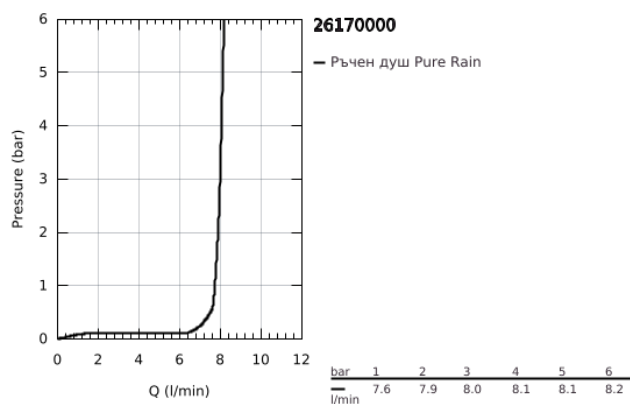

## 26 170 000 RAINSHOWER VERIS 300 X 150 КОМПЛЕКТ ДУШ ГЛАВА 422 ММ

### PRODUCT DESCRIPTION

- Colour: хром
- Състои се от:
  - Rainshower Veris метална душ глава, хромирана пита (27 470 000)
  - С една функция: Rain
  - Rainshower душ рамо 422 mm, хромирана розетка (26 146)
- GROHE DreamSpray перфектна струя
- GROHE LongLife хромирано покритие
- GROHE SpeedClean - система против натрупване на варовик
- подходящ за проточен бойлер
- Работи при налягане от мин. 0.5 bar