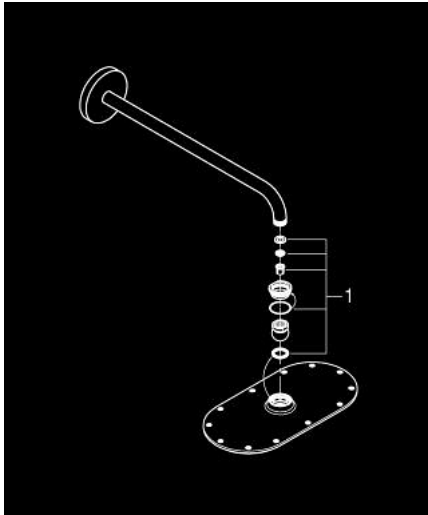

## 26 170 000 RAINSHOWER VERIS 300 X 150 КОМПЛЕКТ ДУШ ГЛАВА 422 ММ

### PRODUCT DESCRIPTION

- Colour: хром
- Състои се от:
  - Rainshower Veris метална душ глава, хромирана пита (27 470 000)
  - С една функция: Rain
  - Rainshower душ рамо 422 mm, хромирана розетка (26 146)
- GROHE DreamSpray перфектна струя
- GROHE LongLife хромирано покритие
- GROHE SpeedClean - система против натрупване на варовик
- подходящ за проточен бойлер
- Работи при налягане от мин. 0.5 bar

26 170 000 **RAINSHOWER VERIS 300 X 150 КОМПЛЕКТ ДУШ ГЛАВА 422 ММ**

**SPARE PARTS**, септември 2013 – now

1: Spare part set (Spare part-nr. 45933000)