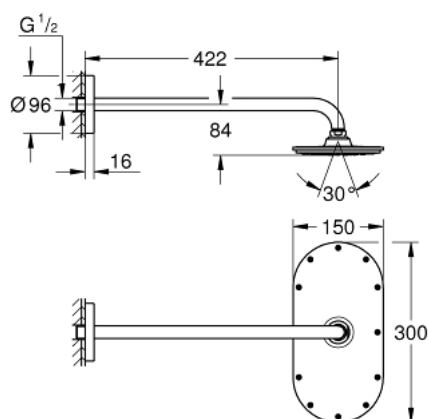

## 26 170 000 RAINSHOWER VERIS 300 X 150 КОМПЛЕКТ ДУШ ГЛАВА 422 ММ

### PRODUCT DESCRIPTION

- Colour: хром
- Състои се от:
  - Rainshower Veris метална душ глава, хромирана пита (27 470 000)
  - С една функция: Rain
  - Rainshower душ рамо 422 mm, хромирана розетка (26 146)
- GROHE DreamSpray перфектна струя
- GROHE LongLife хромирано покритие
- GROHE SpeedClean - система против натрупване на варовик
- подходящ за проточен бойлер
- Работи при налягане от мин. 0.5 bar

26 170 000 **RAINSHOWER VERIS 300 X 150 КОМПЛЕКТ ДУШ ГЛАВА 422 ММ**

**SPARE PARTS**, септември 2013 – now

1: Spare part set (Spare part-nr. 45933000)