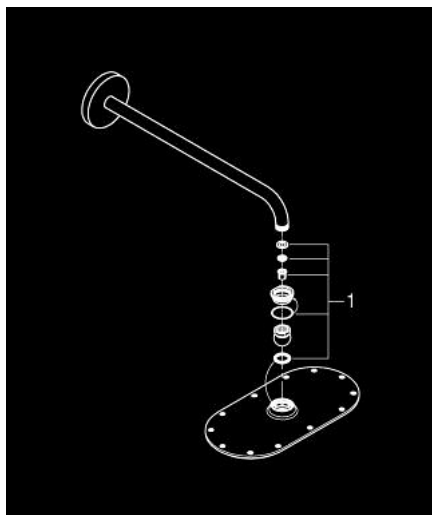

26 170 LS0 RAINSHOWER VERIS 300 X 150 КОМПЛЕКТ ДУШ ГЛАВА 422 ММ

SPARE PARTS, септември 2013 – now

1: Spare part set (Spare part-nr. 45933000)