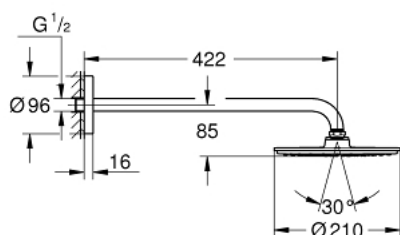

26 171 000 RAINSHOWER COSMOPOLITAN 210 КОМПЛЕКТ ДУШ ГЛАВА 422 ММ

PRODUCT DESCRIPTION

- Colour: хром
- Състои се от:
 - Rainshower Cosmopolitan 210 метална душ глава, хромирана пита (28 368 000)
 - Струя Rain
 - maximum flow rate (at 3 bar): 16.5 l/min
 - Rainshower душ рамо 422 mm, хромирана розетка (26 146)
- GROHE DreamSpray перфектна струя
- GROHE LongLife хромирано покритие
- GROHE SpeedClean - система против натрупване на варовик
- подходящ за проточен бойлер
- Работи при налягане от мин. 0.5 bar

26 171 000 **RAINSHOWER COSMOPOLITAN 210 КОМПЛЕКТ ДУШ ГЛАВА 422 ММ**

SPARE PARTS, септември 2013 – now

1: Spare part set (Spare part-nr. 45933000)