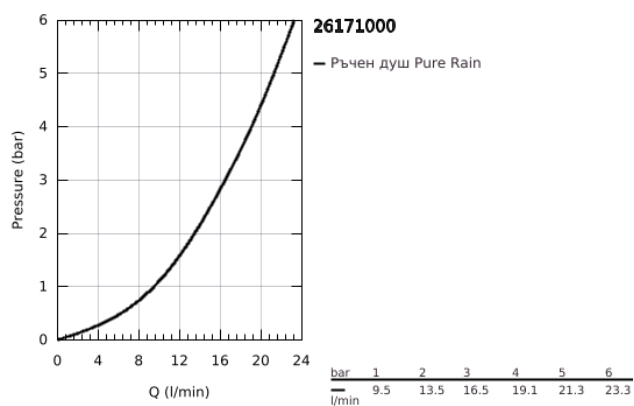

26 171 000 RAINSHOWER COSMOPOLITAN 210 КОМПЛЕКТ ДУШ ГЛАВА 422 ММ

PRODUCT DESCRIPTION

- Colour: хром
- Състои се от:
 - Rainshower Cosmopolitan 210 метална душ глава, хромирана пита (28 368 000)
 - Струя Rain
 - maximum flow rate (at 3 bar): 16.5 l/min
 - Rainshower душ рамо 422 mm, хромирана розетка (26 146)
- GROHE DreamSpray перфектна струя
- GROHE LongLife хромирано покритие
- GROHE SpeedClean - система против натрупване на варовик
- подходящ за проточен бойлер
- Работи при налягане от мин. 0.5 bar

26 171 000 **RAINSHOWER COSMOPOLITAN 210 КОМПЛЕКТ ДУШ ГЛАВА 422 ММ**

SPARE PARTS, септември 2013 – now

1: Spare part set (Spare part-nr. 45933000)