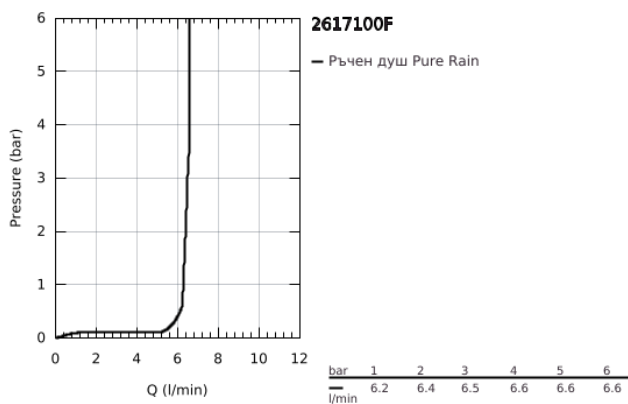

## 26 171 00F RAINSHOWER COSMOPOLITAN 210 КОМПЛЕКТ ДУШ ГЛАВА 422 ММ

### PRODUCT DESCRIPTION

- Colour: хром
- Състои се от:
  - Rainshower Cosmopolitan 210 метална душ глава
  - Цвят: хром
  - С една функция: Rain
- Rainshower душ рамо 422 mm, хромирана розетка (26 146)
- GROHE EcoJoy 7,6 l/мин дебитен ограничител
- GROHE DreamSpray перфектна струя
- GROHE LongLife хромирано покритие
- GROHE SpeedClean - система против натрупване на варовик
- подходящ за проточен бойлер
- Работи при налягане от мин. 0.5 bar

26 171 00F **RAINSHOWER COSMOPOLITAN 210 КОМПЛЕКТ ДУШ ГЛАВА 422 ММ**

**SPARE PARTS**, октомври 2018 – now

1: Spare part set (Spare part-nr. 48469000)