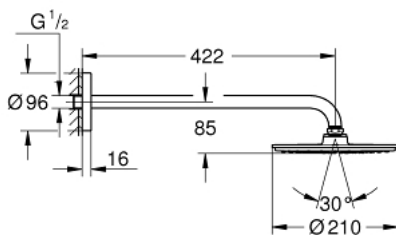

## 26 171 00F RAINSHOWER COSMOPOLITAN 210 КОМПЛЕКТ ДУШ ГЛАВА 422 ММ

### PRODUCT DESCRIPTION

- Colour: хром
- Състои се от:
  - Rainshower Cosmopolitan 210 метална душ глава
  - Цвят: хром
  - С една функция: Rain
- Rainshower душ рамо 422 mm, хромирана розетка (26 146)
- GROHE EcoJoy 7,6 l/мин дебитен ограничител
- GROHE DreamSpray перфектна струя
- GROHE LongLife хромирано покритие
- GROHE SpeedClean - система против натрупване на варовик
- подходящ за проточен бойлер
- Работи при налягане от мин. 0.5 bar

26 171 00F **RAINSHOWER COSMOPOLITAN 210 КОМПЛЕКТ ДУШ ГЛАВА 422 ММ**

**SPARE PARTS**, октомври 2018 – now

1: Spare part set (Spare part-nr. 48469000)