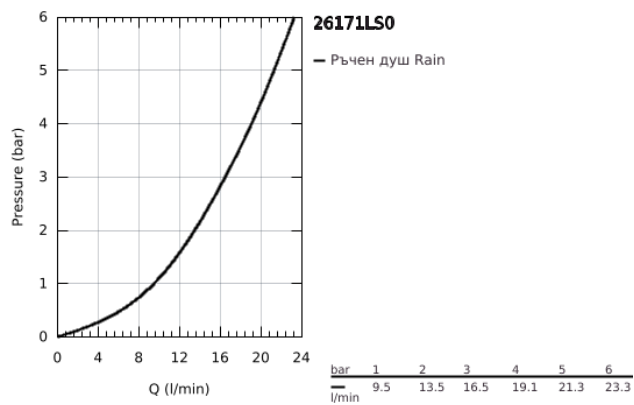

## 26 171 LS0 RAINSHOWER COSMOPOLITAN 210 КОМПЛЕКТ ДУШ ГЛАВА 422 ММ

### PRODUCT DESCRIPTION

- Colour: moon white/chrome
- Състои се от:
  - Rainshower Cosmopolitan 210 метална душ глава, бяла пита (28 368 LS0)
  - С една функция: Rain
  - Rainshower душ рамо 422 mm, бяла розетка (26 146 LS0)
- GROHE DreamSpray перфектна струя
- GROHE LongLife хромирано покритие
- GROHE SpeedClean - система против натрупване на варовик
- подходящ за проточен бойлер
- Работи при налягане от мин. 0.5 bar

26 171 LS0 **RAINSHOWER COSMOPOLITAN 210 КОМПЛЕКТ ДУШ ГЛАВА 422 ММ**

**SPARE PARTS**, септември 2013 – now

1: Spare part set (Spare part-nr. 45933000)