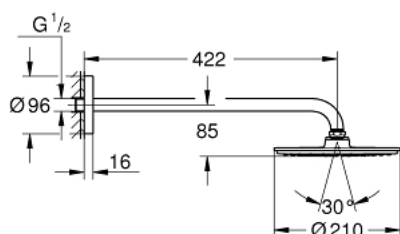

## 26 171 LS0 RAINSHOWER COSMOPOLITAN 210 КОМПЛЕКТ ДУШ ГЛАВА 422 ММ

### PRODUCT DESCRIPTION

- Colour: moon white/chrome
- Състои се от:
  - Rainshower Cosmopolitan 210 метална душ глава, бяла пита (28 368 LS0)
  - С една функция: Rain
  - Rainshower душ рамо 422 mm, бяла розетка (26 146 LS0)
- GROHE DreamSpray перфектна струя
- GROHE LongLife хромирано покритие
- GROHE SpeedClean - система против натрупване на варовик
- подходящ за проточен бойлер
- Работи при налягане от мин. 0.5 bar

26 171 LS0 **RAINSHOWER COSMOPOLITAN 210 КОМПЛЕКТ ДУШ ГЛАВА 422 ММ**

**SPARE PARTS**, септември 2013 – now

1: Spare part set (Spare part-nr. 45933000)