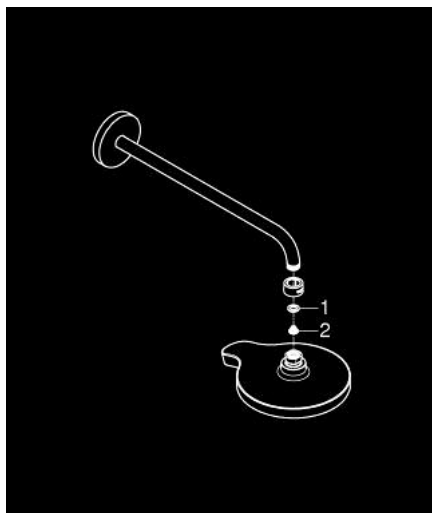

## 26 172 000 POWER&SOUL COSMOPOLITAN 190 <P>КОМПЛЕКТ ДУШ ГЛАВА 422 ММ, 4+ СТРУИ</P>

### PRODUCT DESCRIPTION

- Colour: хром
- Състои се от:
  - Power&Soul Cosmopolitan 190 душ глава, пита в night time grey (27 765 000)
  - видове струи: GROHE Rain O<sup>2</sup>, Rain, Вокма Spray, Jet
  - Rainshower душ рамо 422 мм, хромирана розетка (26 146)
- GROHE DreamSpray перфектна струя
- GROHE LongLife хромирано покритие
- GROHE SpeedClean - система против натрупване на варовик
- подходящ за проточен бойлер
- Работи при налягане от мин. 0.5 bar

26 172 000 **POWER&SOUL COSMOPOLITAN 190 <P>КОМПЛЕКТ ДУШ ГЛАВА 422 ММ, 4+ СТРУИ</P>**

**SPARE PARTS**, септември 2013 – now

1: Уплътнение Ø18,5 x Ø12 x 2 (Spare part-nr. 0138900M)

2: Филтър (Spare part-nr. 0676800M)