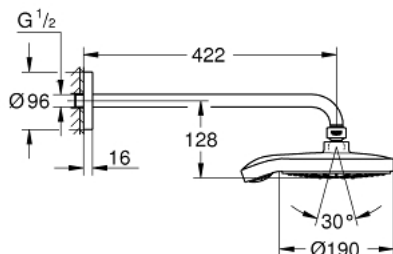

## 26 172 000 POWER&SOUL COSMOPOLITAN 190 <P>КОМПЛЕКТ ДУШ ГЛАВА 422 ММ, 4+ СТРУИ</P>

### PRODUCT DESCRIPTION

- Colour: хром
- Състои се от:
  - Power&Soul Cosmopolitan 190 душ глава, пита в night time grey (27 765 000)
  - видове струи: GROHE Rain O<sup>2</sup>, Rain, Вокма Spray, Jet
  - Rainshower душ рамо 422 мм, хромирана розетка (26 146)
- GROHE DreamSpray перфектна струя
- GROHE LongLife хромирано покритие
- GROHE SpeedClean - система против натрупване на варовик
- подходящ за проточен бойлер
- Работи при налягане от мин. 0.5 bar

26 172 000 **POWER&SOUL COSMOPOLITAN 190 <P>КОМПЛЕКТ ДУШ ГЛАВА 422 ММ, 4+ СТРУИ</P>**

**SPARE PARTS**, септември 2013 – now

1: Уплътнение Ø18,5 x Ø12 x 2 (Spare part-nr. 0138900M)

2: Филтър (Spare part-nr. 0676800M)