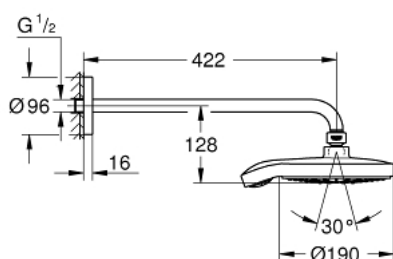

## 26 172 LS0 POWER&SOUL COSMOPOLITAN 190 <P>КОМПЛЕКТ ДУШ ГЛАВА 422 ММ, 4+ СТРУИ</P>

### PRODUCT DESCRIPTION

- Colour: moon white/chrome
- Състои се от:
  - Power&Soul Cosmopolitan 190 душ глава в moon white (27 764 LS0)
  - видове струи: GROHE Rain O<sup>2</sup>, Rain, Vokoma Spray, Jet
  - Rainshower душ рамо 422 мм, бяла розетка (26 146 LS0)
- GROHE DreamSpray перфектна струя
- GROHE LongLife хромирано покритие
- GROHE SpeedClean - система против натрупване на варовик
- подходящ за проточен бойлер
- Работи при налягане от мин. 0.5 bar

26 172 LS0 **POWER&SOUL COSMOPOLITAN 190 <P>КОМПЛЕКТ ДУШ ГЛАВА 422 ММ, 4+ СТРУИ</P>**

**SPARE PARTS**, септември 2013 – now

1: Уплътнение Ø18,5 x Ø12 x 2 (Spare part-nr. 0138900M)

2: Филтър (Spare part-nr. 0676800M)