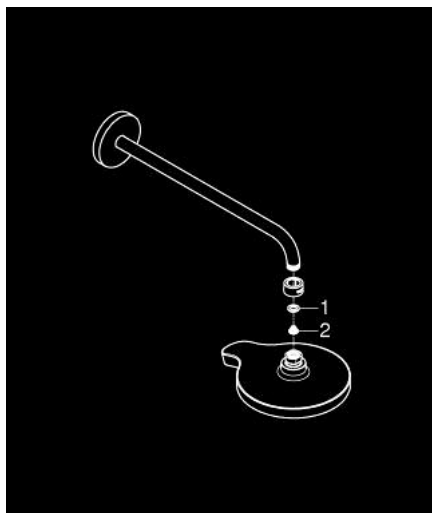

## 26 172 LS0 POWER&SOUL COSMOPOLITAN 190 <P>КОМПЛЕКТ ДУШ ГЛАВА 422 ММ, 4+ СТРУИ</P>

### PRODUCT DESCRIPTION

- Colour: moon white/chrome
- Състои се от:
  - Power&Soul Cosmopolitan 190 душ глава в moon white (27 764 LS0)
  - видове струи: GROHE Rain O<sup>2</sup>, Rain, Vokoma Spray, Jet
  - Rainshower душ рамо 422 мм, бяла розетка (26 146 LS0)
- GROHE DreamSpray перфектна струя
- GROHE LongLife хромирано покритие
- GROHE SpeedClean - система против натрупване на варовик
- подходящ за проточен бойлер
- Работи при налягане от мин. 0.5 bar

26 172 LS0 **POWER&SOUL COSMOPOLITAN 190 <P>КОМПЛЕКТ ДУШ ГЛАВА 422 ММ, 4+ СТРУИ</P>**

**SPARE PARTS**, септември 2013 – now

1: Уплътнение Ø18,5 x Ø12 x 2 (Spare part-nr. 0138900M)

2: Филтър (Spare part-nr. 0676800M)