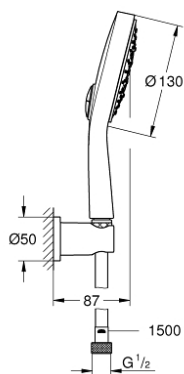

26 174 000 POWER&SOUL COSMOPOLITAN ДУШ ГАРНИТУРА С 4+ СТРУИ

PRODUCT DESCRIPTION

- Colour: хром
- Състои се от:
 - Ръчен душ Power&Soul Cosmopolitan 130(27 664 000)
 - Стенен държач за душ (27 074)
 - Метален шлаух за душ 1500 mm (28 143)
- GROHE DreamSpray перфектна струя
- GROHE LongLife хромирано покритие
- GROHE SpeedClean - система против натрупване на варовик
- Inner WaterGuide - изолирано покритие
- подходящ за проточен бойлер
- Минимално налягане 1 bar.

26 174 000 **POWER&SOUL COSMOPOLITAN ДУШ ГАРНИТУРА С 4+ СТРУИ**

SPARE PARTS, септември 2013 – now

1: Филтър (Spare part-nr. 0700200M)