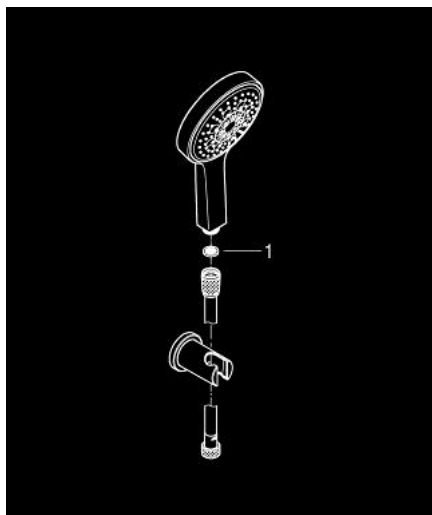

26 174 000 POWER&SOUL COSMOPOLITAN ДУШ ГАРНИТУРА С 4+ СТРУИ

PRODUCT DESCRIPTION

- Colour: хром
- Състои се от:
 - Ръчен душ Power&Soul Cosmopolitan 130(27 664 000)
 - Стенен държач за душ (27 074)
 - Метален шлаух за душ 1500 mm (28 143)
- GROHE DreamSpray перфектна струя
- GROHE LongLife хромирано покритие
- GROHE SpeedClean - система против натрупване на варовик
- Inner WaterGuide - изолирано покритие
- подходящ за проточен бойлер
- Минимално налягане 1 bar.

26 174 000 **POWER&SOUL COSMOPOLITAN ДУШ ГАРНИТУРА С 4+ СТРУИ**

SPARE PARTS, септември 2013 – now

1: Филтър (Spare part-nr. 0700200M)