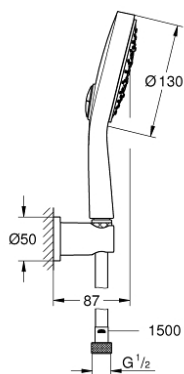

## 26 174 LS0 POWER&SOUL COSMOPOLITAN ДУШ ГАРНИТУРА С 4+ СТРУИ

### PRODUCT DESCRIPTION

- Colour: moon white/chrome
- Състои се от:
  - Ръчен душ Power&Soul Cosmopolitan 130(27 664 000)
  - Стенен държач за душ (27 074)
  - Метален шлаух за душ 1500 mm (28 143)
- GROHE DreamSpray перфектна струя
- GROHE LongLife хромирано покритие
- GROHE SpeedClean - система против натрупване на варовик
- Inner WaterGuide - изолирано покритие
- подходящ за проточен бойлер
- Минимално налягане 1 bar.

26 174 LS0 **POWER&SOUL COSMOPOLITAN ДУШ ГАРНИТУРА С 4+ СТРУИ**

**SPARE PARTS**, септември 2013 – now

1: Филтър (Spare part-nr. 0700200M)