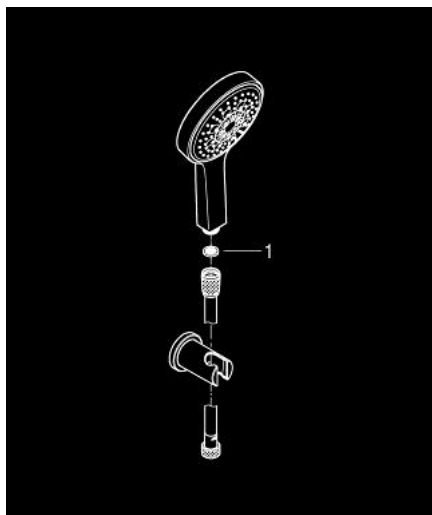

## 26 174 LS0 POWER&SOUL COSMOPOLITAN ДУШ ГАРНИТУРА С 4+ СТРУИ

### PRODUCT DESCRIPTION

- Colour: moon white/chrome
- Състои се от:
  - Ръчен душ Power&Soul Cosmopolitan 130(27 664 000)
  - Стенен държач за душ (27 074)
  - Метален шлаух за душ 1500 mm (28 143)
- GROHE DreamSpray перфектна струя
- GROHE LongLife хромирано покритие
- GROHE SpeedClean - система против натрупване на варовик
- Inner WaterGuide - изолирано покритие
- подходящ за проточен бойлер
- Минимално налягане 1 bar.

26 174 LS0 **POWER&SOUL COSMOPOLITAN ДУШ ГАРНИТУРА С 4+ СТРУИ**

**SPARE PARTS**, септември 2013 – now

1: Филтър (Spare part-nr. 0700200M)