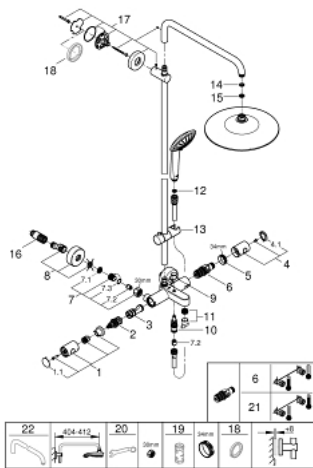

SPARE PARTS, октомври 2016 – март 2021

- 1: Метална ръкохватка 1/2" (Spare part-nr. 47984000)
- 1.1: Капаче (Spare part-nr. 6458500M)
- 2: Аквадимер (Spare part-nr. 47364000)
- 3: Water flow (Spare part-nr. 47887000)
- 4: Fitting ring (Spare part-nr. 47743000)
- 5: Термоелемент 1/2" (Spare part-nr. 49110000)
- 6: Външна част на превключвател (Spare part-nr. 65648000)
- 7: Възвратен клапан (Spare part-nr. 47189000)
- 7.1: Филтър (Spare part-nr. 0726400M)
- 7.2: Възвратен клапан (Spare part-nr. 08565000)
- 7.3: O-ring $\varnothing 17 \times \varnothing 2$ (Spare part-nr. 0305500M)
- 8: S- Връзка (Spare part-nr. 12662000)
- 9: Превключвател (Spare part-nr. 65655000)
- 10: Възвратен клапан (Spare part-nr. 08565000)
- 11: Аератор (Spare part-nr. 13926000)
- 12: Филтър (Spare part-nr. 0700200M)
- 13: Регулируем елемент (Spare part-nr. 12140000)
- 14: Уплътнение $\varnothing 18,5 \times \varnothing 12 \times 2$ (Spare part-nr. 0138900M)
- 15: Филтър (Spare part-nr. 48007000)
- 16: Държач за тръбно окачване (Spare part-nr. 48279000)
- 17: Подложна шайба (Spare part-nr. 27180000)*
- 18: Ключ (Spare part-nr. 19332000)*
- 19: Специален ключ (Spare part-nr. 19377000)*
- 20: GROHE TurboStat картуш 1/2" (Spare part-nr. 47175000)*
- 21: Рамо за душ за душ системи (Spare part-nr. 14047000)*