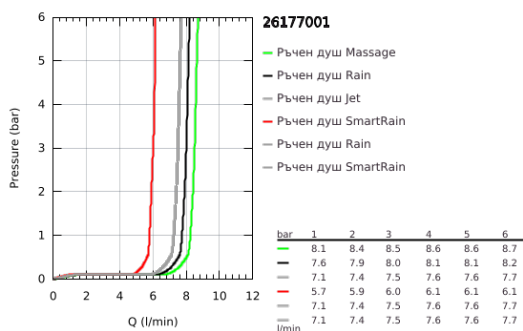

26 177 001 EUPHORIA SYSTEM 260 ДУШ СИСТЕМА С ТЕРМОСТАТ ЗА ВАНА

PRODUCT DESCRIPTION (1/2)

- Colour: хром
- Състои се от:
 - Горизонтално, въртящо серамо за душ 450 mm
 - Термостат с аквадимер
 - извършва и превключването между:
- душ глава Euphoria 260 (26 457)
- видове струи: Rain, SmartRain, Jet
- Със сферично закрепване
- завъртане на $\pm 15^\circ$
- Чучур за вана
- Отделен превключвател за ръчния душ
- Ръчен душ Euphoria 110 Duo (27 238)
- видове струи: Rain, SmartRain
- Регулируем елемент
- Rotaflex Metal Long-Life TwistStop шлайх за душ 1750 mm (28 025)
- 9.5 l/min дебитен ограничител
- GROHE TurboStat - компактен картуш с восьъчен термоелемент
- GROHE SafeStop 38°C
- включен GROHE SafeStop Plus температурен ограничител до 43°C