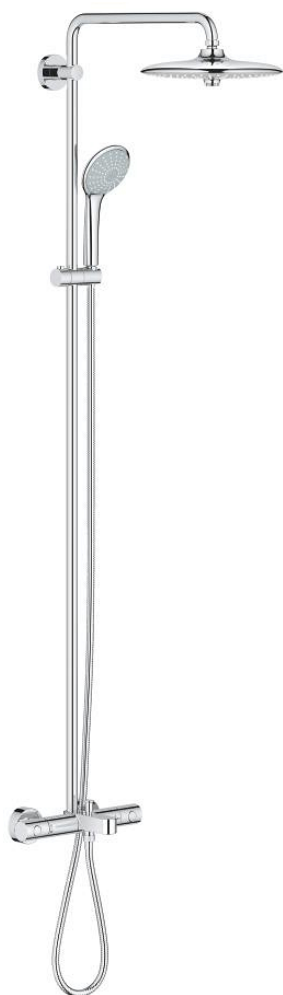

26 177 001 EUPHORIA SYSTEM 260 ДУШ СИСТЕМА С ТЕРМОСТАТ ЗА ВАНА

PRODUCT DESCRIPTION (1/2)

- Colour: хром
- Състои се от:
 - Горизонтално, въртящо серамо за душ 450 mm
 - Термостат с аквадимер
 - извършва и превключването между:
- душ глава Euphoria 260 (26 457)
- видове струи: Rain, SmartRain, Jet
- Със сферично закрепване
- завъртане на $\pm 15^\circ$
- Чучур за вана
- Отделен превключвател за ръчния душ
- Ръчен душ Euphoria 110 Duo (27 238)
- видове струи: Rain, SmartRain
- Регулируем елемент
- Rotaflex Metal Long-Life TwistStop шлайх за душ 1750 mm (28 025)
- 9.5 l/min дебитен ограничител
- GROHE TurboStat - компактен картуш с восьъчен термоелемент
- GROHE SafeStop 38°C
- включен GROHE SafeStop Plus температурен ограничител до 43°C

- GROHE DreamSpray перфектна струя
- GROHE LongLife хромирано покритие
- GROHE SprayDimmer (безстепенно намаляване на дебита)
- GROHE SpeedClean - система против натрупване на варовик
- Inner WaterGuide - изолирано покритие
- TwistStop функция против усукване

Pure Freude
an Wasser

26 177 001 EUPHORIA SYSTEM 260 ДУШ СИСТЕМА С ТЕРМОСТАТ ЗА ВАНА

PRODUCT DESCRIPTION (2/2)

- Подходящ за проточен бойлер от 18 kW/h
- Минимален захранващ дебит 7l/min.

26 177 001 EUPHORIA SYSTEM 260 ДУШ СИСТЕМА С ТЕРМОСТАТ ЗА БАНА