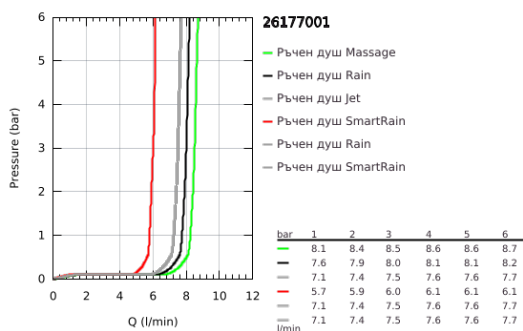

26 177 001 EUPHORIA SYSTEM 260 ДУШ СИСТЕМА С ТЕРМОСТАТ ЗА ВАНА

PRODUCT DESCRIPTION (1/2)

- Colour: хром
- Състои се от:
 - Горизонтално, въртящо серамо за душ 450 mm
 - Термостат с аквадимер
 - извършва и превключването между:
- душ глава Euphoria 260 (26 457)
- видове струи: Rain, SmartRain, Jet
- Със сферично закрепване
- завъртане на $\pm 15^\circ$
- Чучур за вана
- Отделен превключвател за ръчния душ
- Ръчен душ Euphoria 110 Duo (27 238)
- видове струи: Rain, SmartRain
- Регулируем елемент
- Rotaflex Metal Long-Life TwistStop шлайх за душ 1750 mm (28 025)
- GROHE EcoJoy 9.5 l/min дебитен ограничител
- GROHE TurboStat - компактен картуш с осъчен термоелемент
- GROHE SafeStop 38°C
- включен GROHE SafeStop Plus температурен ограничител до 43°C