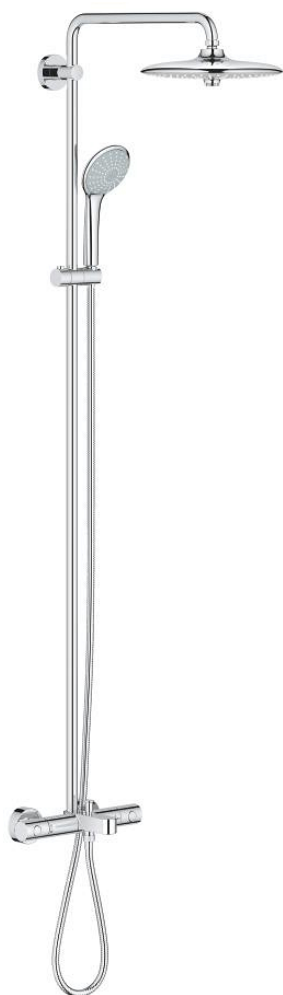

26 177 001 EUPHORIA SYSTEM 260 ДУШ СИСТЕМА С ТЕРМОСТАТ ЗА ВАНА

PRODUCT DESCRIPTION (1/2)

- Colour: хром
- Състои се от:
 - Горизонтално, въртящо серамо за душ 450 mm
 - Термостат с аквадимер
 - извършва и превключването между:
- душ глава Euphoria 260 (26 457)
- видове струи: Rain, SmartRain, Jet
- Със сферично закрепване
- завъртане на $\pm 15^\circ$
- Чучур за вана
- Отделен превключвател за ръчния душ
- Ръчен душ Euphoria 110 Duo (27 238)
- видове струи: Rain, SmartRain
- Регулируем елемент
- Rotaflex Metal Long-Life TwistStop шлайх за душ 1750 mm (28 025)
- GROHE EcoJoy 9.5 l/min дебитен ограничител
- GROHE TurboStat - компактен картуш с осъчен термоелемент
- GROHE SafeStop 38°C
- включен GROHE SafeStop Plus температурен ограничител до 43°C

- GROHE DreamSpray перфектна струя
- GROHE LongLife хромирано покритие
- GROHE SprayDimmer (безстепенно намаляване на дебита)
- GROHE SpeedClean - система против натрупване на варовик
- Inner WaterGuide - изолирано покритие
- TwistStop функция против усукване