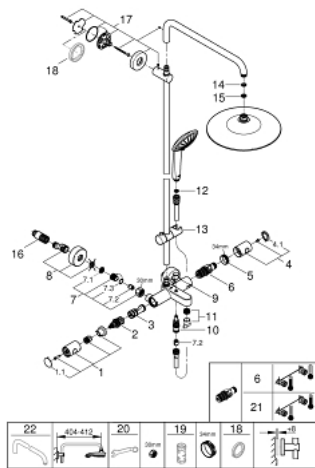

SPARE PARTS, октомври 2016 – март 2021

- 1: Метална ръкохватка 1/2" (Spare part-nr. 47984000)
 - 1.1: Капаче (Spare part-nr. 6458500M)
 - 2: Аквадимер (Spare part-nr. 47364000)
 - 3: Water flow (Spare part-nr. 47887000)
 - 4: Fitting ring (Spare part-nr. 47743000)
 - 5: Термоелемент 1/2" (Spare part-nr. 49110000)
 - 6: Външна част на превключвател (Spare part-nr. 65648000)
 - 7: Възвратен клапан (Spare part-nr. 47189000)
 - 7.1: Филтър (Spare part-nr. 0726400M)
 - 7.2: Възвратен клапан (Spare part-nr. 08565000)
 - 7.3: O-ring $\varnothing 17 \times \varnothing 2$ (Spare part-nr. 0305500M)
 - 8: S- Връзка (Spare part-nr. 12662000)
 - 9: Превключвател (Spare part-nr. 65655000)
 - 10: Възвратен клапан (Spare part-nr. 08565000)
 - 11: Аератор (Spare part-nr. 13926000)
 - 12: Филтър (Spare part-nr. 0700200M)
 - 13: Регулируем елемент (Spare part-nr. 12140000)
 - 14: Уплътнение $\varnothing 18,5 \times \varnothing 12 \times 2$ (Spare part-nr. 0138900M)
 - 15: Филтър (Spare part-nr. 48007000)
 - 16: Държач за тръбно окачване (Spare part-nr. 48279000)
 - 17: Подложна шайба (Spare part-nr. 27180000)*
 - 18: Ключ (Spare part-nr. 19332000)*
 - 19: Специален ключ (Spare part-nr. 19377000)*
 - 20: GROHE TurboStat картуш 1/2" (Spare part-nr. 47175000)*
 - 21: Рамо за душ за душ системи (Spare part-nr. 14047000)*
- * Optional accessories