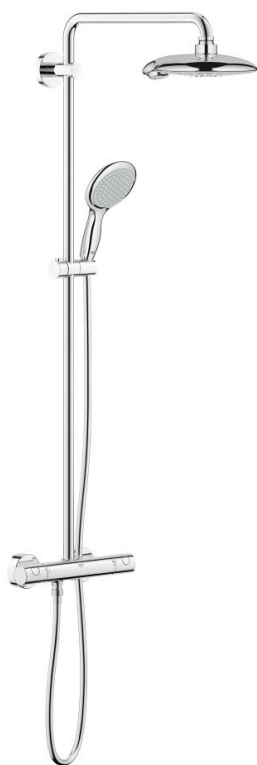

## 26 186 000 EUPHORIA POWER&SOUL SYSTEM 190 ДУШ СИСТЕМА С ТЕРМОСТАТ

### PRODUCT DESCRIPTION

- Colour: хром
- Състои се от:
  - Горизонтално, въртящо серамо за душ 450 mm
  - Grohtherm 1000 Cosmopolitan термостат с аквадимер
  - извършва и превключването между:
    - Душ глава Power&Soul 190
    - видове струи: GROHE Rain O<sup>2</sup>, Rain, Vokoma Spray, Jet
  - Със сферично закрепване
  - завъртане на  $\pm 15^\circ$
- Ръчен душ Power&Soul 115 (27 671 000)
- с настройка на височината посредством регулируем елемент (12 140 000)
- Шлаух за душ Silverflex 1750 mm 1/2" x 1/2" (28 388 000)
- GROHE TurboStat - компактен картуш с восьъчен термоелемент
- GROHE SafeStop 38°C

- включен GROHE SafeStop Plus температурен ограничител до 43°C
- GROHE DreamSpray перфектна струя
- GROHE One-click showering избор на струя чрез натискане на бутон
- GROHE LongLife хромирано покритие
- GROHE SpeedClean - система против натрупване на варовик
- Inner WaterGuide - изолирано покритие
- TwistStop функция против усукване
- Подходящ за проточен бойлер от 18 kW/h
- Минимален захранващ дебит 7l/min.
- възможно надграждане: GROHE EasyReach (26 362), продава се отделно