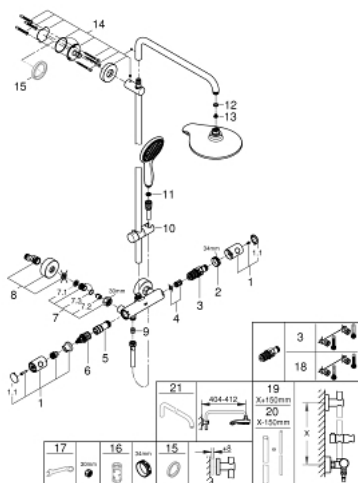

### PRODUCT DESCRIPTION

- Colour: хром
- Състои се от:
  - Горизонтално, въртящо серамо за душ 450 mm
  - Grohtherm 1000 Cosmopolitan термостат с аквадимер
  - извършва и превключването между:
    - Душ глава Power&Soul 190
    - видове струи: GROHE Rain O<sup>2</sup>, Rain, Vokoma Spray, Jet
  - Със сферично закрепване
  - завъртане на  $\pm 15^\circ$
- Ръчен душ Power&Soul 115 (27 671 000)
- с настройка на височината посредством регулируем елемент (12 140 000)
- Шлаух за душ Silverflex 1750 mm 1/2" x 1/2" (28 388 000)
- GROHE TurboStat - компактен картуш с восьъчен термоелемент
- GROHE SafeStop 38°C

### SPARE PARTS, февруари 2017 – now

- 1: Метална ръкохватка 1/2" (Spare part-nr. 47984000)
  - 1.1: Капаче (Spare part-nr. 6458500M)
  - 2: Fitting ring (Spare part-nr. 47743000)
  - 3: Термоелемент 1/2" (Spare part-nr. 47439000)
  - 4: Buffer (Spare part-nr. 47398000)
  - 5: Water flow (Spare part-nr. 47751000)
  - 6: Аквадимер (Spare part-nr. 12433000)
  - 7: Възвратен клапан (Spare part-nr. 47189000)
  - 7.1: Филтър (Spare part-nr. 0726400M)
  - 7.2: Възвратен клапан (Spare part-nr. 08565000)
  - 7.3: O-ring  $\varnothing 17 \times \varnothing 2$  (Spare part-nr. 0305500M)
  - 8: S- Връзка (Spare part-nr. 12662000)
  - 9: Възвратен клапан (Spare part-nr. 08565000)
  - 10: Регулируем елемент (Spare part-nr. 12140000)
  - 11: Филтър (Spare part-nr. 0700200M)
  - 12: Уплътнение  $\varnothing 18,5 \times \varnothing 12 \times 2$  (Spare part-nr. 0138900M)
  - 13: Филтър (Spare part-nr. 0676800M)
  - 14: Държач за тръбно окачване (Spare part-nr. 48279000)
  - 15: Подложна шайба (Spare part-nr. 27180000)\*
  - 16: Ключ (Spare part-nr. 19332000)\*
  - 17: Специален ключ (Spare part-nr. 19377000)\*
  - 18: GROHE TurboStat картуш 1/2" (Spare part-nr. 47175000)\*
  - 19: Тръба за тръбно окачване (Spare part-nr. 48053000)\*
  - 20: Тръба за тръбно окачване (Spare part-nr. 48054000)\*
  - 21: Рамо за душ за душ системи (Spare part-nr. 14047000)\*
- \* Optional accessories