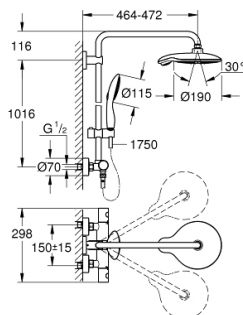

PRODUCT DESCRIPTION

- Colour: хром
- Състои се от:
  - Горизонтално, въртящо серамо за душ 450 mm
  - Grohtherm 1000 Cosmopolitan термостат с аквадимер
  - извършва и превключването между:
    - Душ глава Power&Soul 190
    - видове струи: GROHE Rain O², Rain, Vokoma Spray, Jet
  - Със сферично закрепване
  - завъртане на $\pm 15^\circ$
- Ръчен душ Power&Soul 115 (27 671 000)
- с настройка на височината посредством регулируем елемент (12 140 000)
- Шлаух за душ Silverflex 1750 mm 1/2" x 1/2" (28 388 000)
- GROHE TurboStat - компактен картуш с восьъчен термоелемент
- GROHE SafeStop 38°C

- включен GROHE SafeStop Plus температурен ограничител до 43°C
- GROHE DreamSpray перфектна струя
- GROHE One-click showering избор на струя чрез натискане на бутон
- GROHE LongLife хромирано покритие
- GROHE SpeedClean - система против натрупване на варовик
- Inner WaterGuide - изолирано покритие
- TwistStop функция против усукване
- Подходящ за проточен бойлер от 18 kW/h
- Минимален захранващ дебит 7l/min.
- възможно надграждане: GROHE EasyReach (26 362), продава се отделно