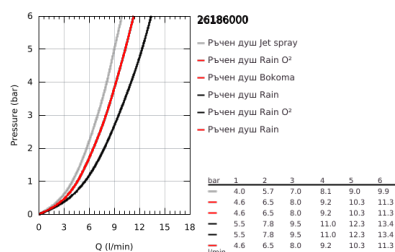

PRODUCT DESCRIPTION

- Colour: хром
- Състои се от:
  - Горизонтално, въртящо серамо за душ 450 mm
  - Grohtherm 1000 Cosmopolitan термостат с аквадимер
  - извършва и превключването между:
    - Душ глава Power&Soul 190
    - видове струи: GROHE Rain O², Rain, Vokoma Spray, Jet
  - Със сферично закрепване
  - завъртане на $\pm 15^\circ$
- Ръчен душ Power&Soul 115 (27 671 000)
- с настройка на височината посредством регулируем елемент (12 140 000)
- Шлаух за душ Silverflex 1750 mm 1/2" x 1/2" (28 388 000)
- GROHE TurboStat - компактен картуш с восьъчен термоелемент
- GROHE SafeStop 38°C

- включен GROHE SafeStop Plus температурен ограничител до 43°C
- GROHE DreamSpray перфектна струя
- GROHE One-click showering избор на струя чрез натискане на бутон
- GROHE LongLife хромирано покритие
- GROHE SpeedClean - система против натрупване на варовик
- Inner WaterGuide - изолирано покритие
- TwistStop функция против усукване
- Подходящ за проточен бойлер от 18 kW/h
- Минимален захранващ дебит 7l/min.
- възможно надграждане: GROHE EasyReach (26 362), продава се отделно