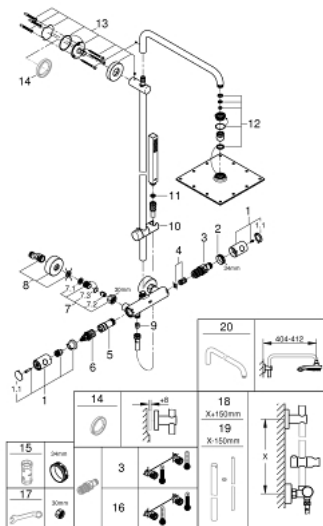

SPARE PARTS, юли 2017 – now

- 1: Метална ръкохватка 1/2" (Spare part-nr. 47984000)
 - 1.1: Капаче (Spare part-nr. 6458500M)
 - 2: Fitting ring (Spare part-nr. 47743000)
 - 3: Термоелемент 1/2" (Spare part-nr. 47439000)
 - 4: Buffer (Spare part-nr. 47398000)
 - 5: Water flow (Spare part-nr. 47751000)
 - 6: Аквадимер (Spare part-nr. 12433000)
 - 7: Възвратен клапан (Spare part-nr. 47189000)
 - 7.1: Филтър (Spare part-nr. 0726400M)
 - 7.2: Възвратен клапан (Spare part-nr. 08565000)
 - 7.3: O-ring $\varnothing 17 \times \varnothing 2$ (Spare part-nr. 0305500M)
 - 8: S- Връзка (Spare part-nr. 12662000)
 - 9: Възвратен клапан (Spare part-nr. 08565000)
 - 10: Регулируем елемент (Spare part-nr. 12140000)
 - 11: Филтър (Spare part-nr. 0700200M)
 - 12: Spare part set (Spare part-nr. 48471000)
 - 13: Държач за тръбно окачване (Spare part-nr. 48279000)
 - 14: Подложна шайба (Spare part-nr. 27180000)*
 - 15: Ключ (Spare part-nr. 19332000)*
 - 16: GROHE TurboStat картуш 1/2" (Spare part-nr. 47175000)*
 - 17: Специален ключ (Spare part-nr. 19377000)*
 - 18: Тръба за тръбно окачване (Spare part-nr. 48053000)*
 - 19: Тръба за тръбно окачване (Spare part-nr. 48054000)*
 - 20: Рамо за душ за душ системи (Spare part-nr. 14047000)*
- * Optional accessories