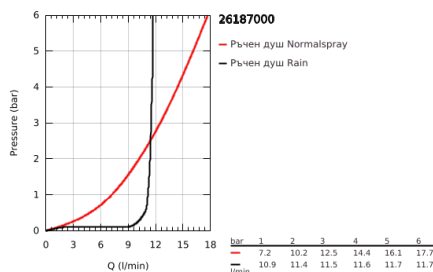

26 187 000 EUPHORIA SYSTEM 230 ДУШ СИСТЕМА С ТЕРМОСТАТ

PRODUCT DESCRIPTION (1/2)

- Colour: хром
- Състои се от:
 - Горизонтално, въртящо серамо за душ 450 mm
 - Термостат с аквадимер
 - извършва и превключването между:
 - Душ глава 230 (27 479 000)
 - Материал: метал
 - Струя Rain
 - maximum flow rate (at 3 bar): 11.5 l/min
 - Със сферично закрепване
 - завъртане на $\pm 15^\circ$
- Ръчен душ Euphoria Cube Stick (27 698 000)
 - maximum flow rate (at 3 bar): 12.5 l/min
- с настройка на височината посредством регулируем елемент (12 140 000)
- Шлаух за душ Silverflex 1750 mm 1/2" x 1/2" (28 388 000)
 - maximum flow rate system (at 3 bar): 12.5 l/min
- GROHE TurboStat - компактен картуш с осъщен термоелемент
- GROHE SafeStop 38°C
- включен GROHE SafeStop Plus температурен ограничител до 43°C
- GROHE DreamSpray перфектна струя
- GROHE LongLife хромирано покритие
- GROHE SpeedClean - система против натрупване на варовик
- Inner WaterGuide - изолирано покритие
- TwistStop функция против усукване
- GROHE MetalGrip – метални ръкохватки с ергономична форма
- Подходящ за проточен бойлер от 18 kW/h
- Минимален дебит 5 l/min.