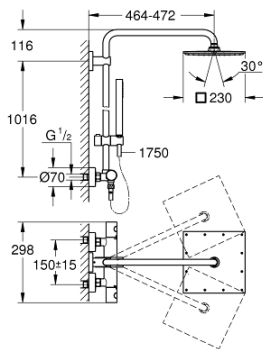

26 187 000 EUPHORIA SYSTEM 230 ДУШ СИСТЕМА С ТЕРМОСТАТ

PRODUCT DESCRIPTION (1/2)

- Colour: хром
- Състои се от:
 - Горизонтално, въртящо серамо за душ 450 mm
 - Термостат с аквадимер
 - извършва и превключването между:
 - Душ глава 230 (27 479 000)
 - Материал: метал
 - Струя Rain
 - maximum flow rate (at 3 bar): 11.5 l/min
 - Със сферично закрепване
 - завъртане на $\pm 15^\circ$
- Ръчен душ Euphoria Cube Stick (27 698 000)
 - maximum flow rate (at 3 bar): 12.5 l/min
- с настройка на височината посредством регулируем елемент (12 140 000)
- Шлаух за душ Silverflex 1750 mm 1/2" x 1/2" (28 388 000)
 - maximum flow rate system (at 3 bar): 12.5 l/min
- GROHE TurboStat - компактен картуш с осъщен термоелемент
- GROHE SafeStop 38°C
- включен GROHE SafeStop Plus температурен ограничител до 43°C
- GROHE DreamSpray перфектна струя
- GROHE LongLife хромирано покритие
- GROHE SpeedClean - система против натрупване на варовик
- Inner WaterGuide - изолирано покритие
- TwistStop функция против усукване
- GROHE MetalGrip – метални ръкохватки с ергономична форма
- Подходящ за проточен бойлер от 18 kW/h
- Минимален дебит 5 l/min.