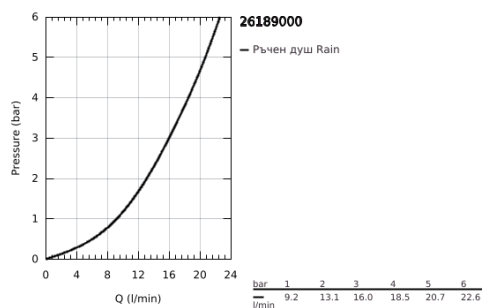

26 189 000 VITALIO GO 100 РЪЧЕН ДУШ С 1 СТРУЯ

PRODUCT DESCRIPTION

- Colour: хром
- Струя Rain
- max. дебит при (3 bar.) 16 l/min
- GROHE DreamSpray перфектна струя
- GROHE LongLife хромирано покритие
- GROHE SpeedClean - система против натрупване на варовик
- Inner WaterGuide - изолирано покритие
- Силиконов пръстен, защитава душа от нараняване при падане
- подходящ за проточен бойлер
- Универсална система за монтаж, подходяща за всички стандартни шлангове
- Минимално налягане 1 bar.