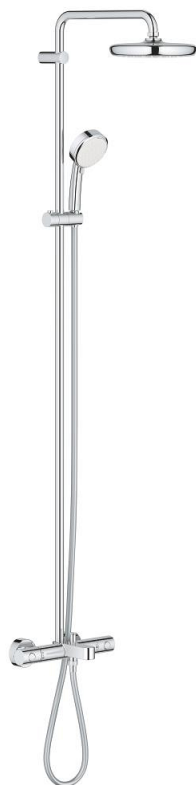

26 223 001 TEMPESTA COSMOPOLITAN SYSTEM 210 ДУШ СИСТЕМА С ТЕРМОСТАТ ЗА ВАНА

PRODUCT DESCRIPTION

- Colour: хром
- Състои се от:
 - Горизонтално, наклонящо се до 45° рамо за душ 390 mm
 - Термостат Grohtherm 1000 Cosmopolitan с аквадимер
 - извършва и превключването между:
 - душ глава Tempesta 210 (26 408)
- Струя Rain
- Със сферично закрепване
- завъртане на $\pm 15^\circ$
- Чучур за вана
- Отделен превключвател за ръчния душ
- Ръчен душ Tempesta Cosmopolitan 100 (27 571 001)
- С две функции: Rain, Jet
- Регулируем елемент
- Rotaflex TwistStop шлаух за душ 1750 mm 1/2" x 1/2" (28 410)
- GROHE TurboStat - компактен картуш с восьъчен термоелемент
- GROHE SafeStop 38°C
- включен GROHE SafeStop Plus температурен ограничител до 43°C
- GROHE DreamSpray перфектна струя
- GROHE LongLife хромирано покритие
- GROHE SpeedClean - система против натрупване на варовик
- Inner WaterGuide - изолирано покритие
- TwistStop функция против усукване
- Подходящ за проточен бойлер от 18 kW/h
- Минимален захранващ дебит 7l/min.