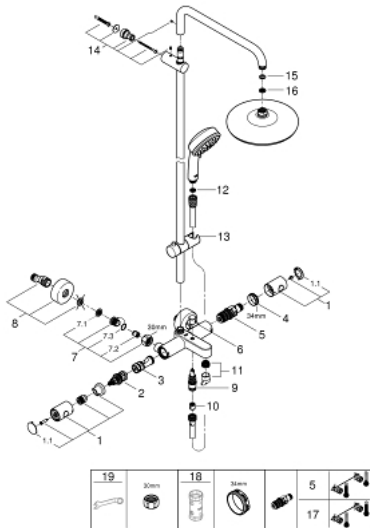

26 223 001 TEMPESTA COSMOPOLITAN SYSTEM 210 ДУШ СИСТЕМА С ТЕРМОСТАТ ЗА БАНА

SPARE PARTS, април 2018 – now

- 1: Метална ръкохватка 1/2" (Spare part-nr. 47984000)
- 1.1: Капаче (Spare part-nr. 6458500M)
- 2: Аквадимер (Spare part-nr. 47364000)
- 3: Water flow (Spare part-nr. 47887000)
- 4: Fitting ring (Spare part-nr. 47743000)
- 5: Термoeлемент 1/2" (Spare part-nr. 47439000)
- 6: Външна част на превключвател (Spare part-nr. 65648000)
- 7: Възвратен клапан (Spare part-nr. 47189000)
- 7.1: Филтър (Spare part-nr. 0726400M)
- 7.2: Възвратен клапан (Spare part-nr. 08565000)
- 7.3: O-ring $\varnothing 17 \times \varnothing 2$ (Spare part-nr. 0305500M)
- 8: S- Връзка (Spare part-nr. 12662000)
- 9: Превключвател (Spare part-nr. 65655000)
- 10: Възвратен клапан (Spare part-nr. 08565000)
- 11: Аератор (Spare part-nr. 13926000)
- 12: Филтър (Spare part-nr. 0700200M)
- 13: Регулируем елемент (Spare part-nr. 12140000)
- 14: Държач за тръбно окачване (Spare part-nr. 48423000)
- 15: Уплътнение $\varnothing 18,5 \times \varnothing 12 \times 2$ (Spare part-nr. 0138900M)
- 16: Филтър (Spare part-nr. 48007000)
- 17: GROHE TurboStat картуш 1/2" (Spare part-nr. 47175000)*
- 18: Ключ (Spare part-nr. 19332000)*
- 19: Специален ключ (Spare part-nr. 19377000)*