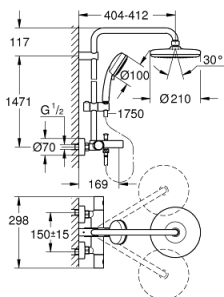

26 223 001 TEMPESTA COSMOPOLITAN SYSTEM 210 ДУШ СИСТЕМА С ТЕРМОСТАТ ЗА ВАНА

PRODUCT DESCRIPTION

- Colour: хром
- Състои се от:
  - Горизонтално, наклонящо се до 45° рамо за душ 390 mm
  - Термостат Grohtherm 1000 Cosmopolitan с аквадимер
  - извършва и превключването между:
    - душ глава Tempesta 210 (26 408)
- Струя Rain
- Със сферично закрепване
- завъртане на $\pm 15^\circ$
- Чучур за вана
- Отделен превключвател за ръчния душ
- Ръчен душ Tempesta Cosmopolitan 100 (27 571 001)
- С две функции: Rain, Jet
- Регулируем елемент
- Rotaflex TwistStop шлаух за душ 1750 mm 1/2" x 1/2" (28 410)
- GROHE TurboStat - компактен картуш с восьъчен термоелемент
- GROHE SafeStop 38°C
- включен GROHE SafeStop Plus температурен ограничител до 43°C
- GROHE DreamSpray перфектна струя
- GROHE LongLife хромирано покритие
- GROHE SpeedClean - система против натрупване на варовик
- Inner WaterGuide - изолирано покритие
- TwistStop функция против усукване
- Подходящ за проточен бойлер от 18 kW/h
- Минимален захранващ дебит 7l/min.