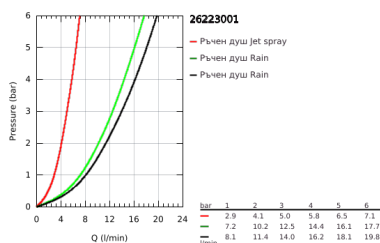

26 223 001 TEMPESTA COSMOPOLITAN SYSTEM 210 ДУШ СИСТЕМА С ТЕРМОСТАТ ЗА ВАНА

PRODUCT DESCRIPTION

- Colour: хром
- Състои се от:
 - Горизонтално, наклонящо се до 45° рамо за душ 390 mm
 - Термостат Grohtherm 1000 Cosmopolitan с аквадимер
 - извършва и превключването между:
 - душ глава Tempesta 210 (26 408)
- Струя Rain
- Със сферично закрепване
- завъртане на $\pm 15^\circ$
- Чучур за вана
- Отделен превключвател за ръчния душ
- Ръчен душ Tempesta Cosmopolitan 100 (27 571 001)
- С две функции: Rain, Jet
- Регулируем елемент
- Rotaflex TwistStop шлаух за душ 1750 mm 1/2" x 1/2" (28 410)
- GROHE TurboStat - компактен картуш с восьъчен термоелемент
- GROHE SafeStop 38°C
- включен GROHE SafeStop Plus температурен ограничител до 43°C
- GROHE DreamSpray перфектна струя
- GROHE LongLife хромирано покритие
- GROHE SpeedClean - система против натрупване на варовик
- Inner WaterGuide - изолирано покритие
- TwistStop функция против усукване
- Подходящ за проточен бойлер от 18 kW/h
- Минимален захранващ дебит 7l/min.