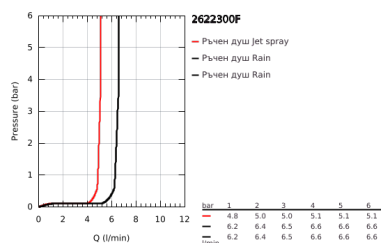

26 223 00F TEMPESTA COSMOPOLITAN SYSTEM 210 ДУШ СИСТЕМА С ТЕРМОСТАТ ЗА ВАНА

PRODUCT DESCRIPTION

- Colour: хром
- Състои се от:
 - Хоризонтално, наклонящо се до 45° рамо за душ 390 mm
 - Термостат Grohtherm 1000 Cosmopolitan с аквадимер
 - извършва и превключването между:
 - душ глава Tempesta 210
 - Струя Rain
 - Със сферично закрепване
 - завъртане на $\pm 15^\circ$
 - Чучур за вана
 - Отделен превключвател за ръчния душ
 - Ръчен душ Tempesta Cosmopolitan 100
 - С две функции: Rain, Jet
 - Регулируем елемент
 - Rotaflex TwistStop шлаух за душ 1750 mm 1/2" x 1/2" (28 410)
 - GROHE EcoJoy 7,6 l/мин дебитен ограничител
 - GROHE TurboStat - компактен картуш с осъщен термоелемент
 - GROHE SafeStop 38°C
- включен GROHE SafeStop Plus температурен ограничител до 43°C
- GROHE DreamSpray перфектна струя
- GROHE LongLife хромирано покритие
- GROHE SpeedClean - система против натрупване на варовик
- Inner WaterGuide - изолирано покритие
- TwistStop функция против усукване
- Подходящ за проточен бойлер от 18 kW/h