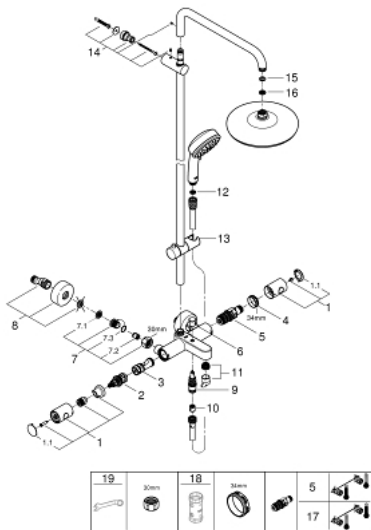

26 223 00F TEMPESTA COSMOPOLITAN SYSTEM 210 ДУШ СИСТЕМА С ТЕРМОСТАТ ЗА БАНА

SPARE PARTS, октомври 2018 – now

- 1: Метална ръкохватка 1/2" (Spare part-nr. 47984000)
- 1.1: Капаче (Spare part-nr. 6458500M)
- 2: Аквадимер (Spare part-nr. 47364000)
- 3: Water flow (Spare part-nr. 47887000)
- 4: Fitting ring (Spare part-nr. 47743000)
- 5: Термoeлемент 1/2" (Spare part-nr. 47439000)
- 6: Външна част на превключвател (Spare part-nr. 65648000)
- 7: Възвратен клапан (Spare part-nr. 47189000)
- 7.1: Филтър (Spare part-nr. 0726400M)
- 7.2: Възвратен клапан (Spare part-nr. 08565000)
- 7.3: O-ring $\varnothing 17 \times \varnothing 2$ (Spare part-nr. 0305500M)
- 8: S- Връзка (Spare part-nr. 12662000)
- 9: Превключвател (Spare part-nr. 65655000)
- 10: Възвратен клапан (Spare part-nr. 08565000)
- 11: Аератор (Spare part-nr. 13926000)
- 12: Филтър (Spare part-nr. 0700200M)
- 13: Регулируем елемент (Spare part-nr. 12140000)
- 14: Държач за тръбно окачване (Spare part-nr. 48423000)
- 15: Уплътнение $\varnothing 18,5 \times \varnothing 12 \times 2$ (Spare part-nr. 0138900M)
- 16: Филтър (Spare part-nr. 48007000)
- 17: GROHE TurboStat картуш 1/2" (Spare part-nr. 47175000)*
- 18: Ключ (Spare part-nr. 19332000)*
- 19: Специален ключ (Spare part-nr. 19377000)*