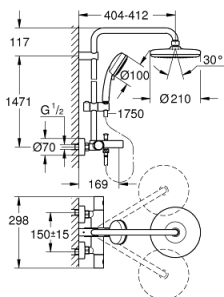

26 223 00F TEMPESTA COSMOPOLITAN SYSTEM 210 ДУШ СИСТЕМА С ТЕРМОСТАТ ЗА ВАНА

PRODUCT DESCRIPTION

- Colour: хром
- Състои се от:
  - Хоризонтално, наклонящо се до 45° рамо за душ 390 mm
  - Термостат Grohtherm 1000 Cosmopolitan с аквадимер
  - извършва и превключването между:
    - душ глава Tempesta 210
    - Струя Rain
  - Със сферично закрепване
  - завъртане на $\pm 15^\circ$
  - Чучур за вана
  - Отделен превключвател за ръчния душ
  - Ръчен душ Tempesta Cosmopolitan 100
  - С две функции: Rain, Jet
  - Регулируем елемент
  - Rotaflex TwistStop шлаух за душ 1750 mm 1/2" x 1/2" (28 410)
  - GROHE EcoJoy 7,6 l/мин дебитен ограничител
  - GROHE TurboStat - компактен картуш с осъщен термоелемент
  - GROHE SafeStop 38°C
- включен GROHE SafeStop Plus температурен ограничител до 43°C
- GROHE DreamSpray перфектна струя
- GROHE LongLife хромирано покритие
- GROHE SpeedClean - система против натрупване на варовик
- Inner WaterGuide - изолирано покритие
- TwistStop функция против усукване
- Подходящ за проточен бойлер от 18 kW/h