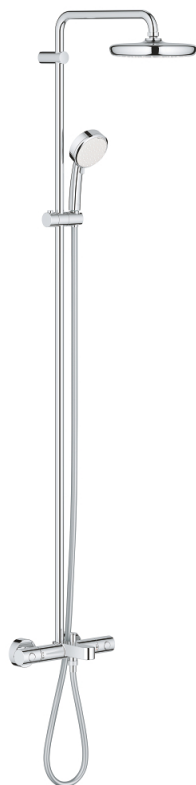

26 223 00F TEMPESTA COSMOPOLITAN SYSTEM 210 ДУШ СИСТЕМА С ТЕРМОСТАТ ЗА ВАНА

PRODUCT DESCRIPTION

- Colour: хром
- Състои се от:
 - Хоризонтално, наклонящо се до 45° рамо за душ 390 mm
 - Термостат Grohtherm 1000 Cosmopolitan с аквадимер
 - извършва и превключването между:
 - душ глава Tempesta 210
 - Струя Rain
 - Със сферично закрепване
 - завъртане на $\pm 15^\circ$
 - Чучур за вана
 - Отделен превключвател за ръчния душ
 - Ръчен душ Tempesta Cosmopolitan 100
 - С две функции: Rain, Jet
 - Регулируем елемент
 - Rotaflex TwistStop шлаух за душ 1750 mm 1/2" x 1/2" (28 410)
 - GROHE EcoJoy 7,6 l/мин дебитен ограничител
 - GROHE TurboStat - компактен картуш с осъщен термоелемент
 - GROHE SafeStop 38°C
- включен GROHE SafeStop Plus температурен ограничител до 43°C
- GROHE DreamSpray перфектна струя
- GROHE LongLife хромирано покритие
- GROHE SpeedClean - система против натрупване на варовик
- Inner WaterGuide - изолирано покритие
- TwistStop функция против усукване
- Подходящ за проточен бойлер от 18 kW/h