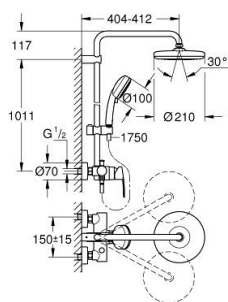

26 224 001 TEMPESTA COSMOPOLITAN SYSTEM 210 ДУШ СИСТЕМА С ЕДНОРЪКОХВАТКОВ СМЕСИТЕЛ

PRODUCT DESCRIPTION

- Colour: хром
- Състои се от:
 - Горизонтално, наклонящо се до 45° рамо за душ 390 mm
 - Смесител за душ с превключвател
 - извършва и превключването между:
 - душ глава Tempesta 210 (26 408)
 - Струя Rain
 - Със сферично закрепване
 - завъртане на $\pm 15^\circ$
 - Ръчен душ Tempesta Cosmopolitan 100 (27 571 001)
 - С две функции: Rain, Jet
 - Регулируем елемент
 - Rotaflex TwistStop шлаух за душ 1750 mm 1/2" x 1/2" (28 410)
 - GROHE SilkMove 46 mm керамичен картуш
 - GROHE DreamSpray перфектна струя
 - GROHE LongLife хромирано покритие
 - GROHE SpeedClean - система против натрупване на варовик
 - Inner WaterGuide - изолирано покритие
 - TwistStop функция против усукване
 - Подходящ за проточен бойлер от 18 kW/h
 - Минимален захранващ дебит 7l/min.

26 224 001 TEMPESTA COSMOPOLITAN SYSTEM 210 ДУШ СИСТЕМА С ЕДНОРЪКОХВАТКОВ СМЕСИТЕЛ

SPARE PARTS, април 2018 – now

- 1: Ръкохватка (Spare part-nr. 46726000)
- 2: Капаче (Spare part-nr. 46025000)
- 3: Картуш (Spare part-nr. 46048000)
- 4: Външна част на превключвател (Spare part-nr. 65648000)
- 5: Превключвател (Spare part-nr. 65655000)
- 6: Възвратен клапан (Spare part-nr. 08565000)
- 7: Винтова връзка 1/2" (Spare part-nr. 45044000)
- 8: S- Връзка (Spare part-nr. 12662000)
- 9: Регулируем елемент (Spare part-nr. 12140000)
- 10: Филтър (Spare part-nr. 0700200M)
- 11: Държач за тръбно окачване (Spare part-nr. 48423000)
- 12: Уплътнение Ø18,5 x Ø12 x 2 (Spare part-nr. 0138900M)
- 13: Филтър (Spare part-nr. 48007000)
- 14: Тръба за тръбно окачване (Spare part-nr. 48053000)*
- 15: Тръба за тръбно окачване (Spare part-nr. 48054000)*
- 16: Специален ключ (Spare part-nr. 19377000)*
- 17: Температурен ограничител (Spare part-nr. 46375000)*