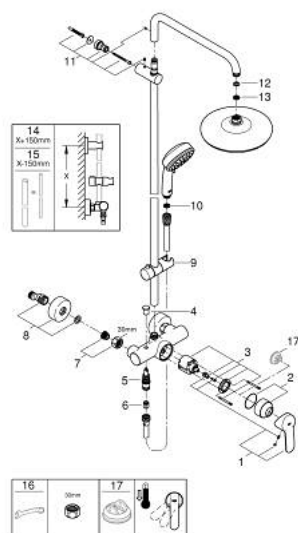

26 224 001 TEMPESTA COSMOPOLITAN SYSTEM 210 ДУШ СИСТЕМА С ЕДНОРЪКОХВАТКОВ СМЕСИТЕЛ

PRODUCT DESCRIPTION

- Colour: хром
- Състои се от:
 - Горизонтално, наклонящо се до 45° рамо за душ 390 mm
 - Смесител за душ с превключвател
 - извършва и превключването между:
 - душ глава Tempesta 210 (26 408)
 - Струя Rain
 - Със сферично закрепване
 - завъртане на $\pm 15^\circ$
 - Ръчен душ Tempesta Cosmopolitan 100 (27 571 001)
 - С две функции: Rain, Jet
 - Регулируем елемент
 - Rotaflex TwistStop шлаух за душ 1750 mm 1/2" x 1/2" (28 410)
 - GROHE SilkMove 46 mm керамичен картуш
 - GROHE DreamSpray перфектна струя
 - GROHE LongLife хромирано покритие
 - GROHE SpeedClean - система против натрупване на варовик
 - Inner WaterGuide - изолирано покритие
 - TwistStop функция против усукване
 - Подходящ за проточен бойлер от 18 kW/h
 - Минимален захранващ дебит 7l/min.

26 224 001 TEMPESTA COSMOPOLITAN SYSTEM 210 ДУШ СИСТЕМА С ЕДНОРЪКОХВАТКОВ СМЕСИТЕЛ

SPARE PARTS, април 2018 – now

- 1: Ръкохватка (Spare part-nr. 46726000)
- 2: Капаче (Spare part-nr. 46025000)
- 3: Картуш (Spare part-nr. 46048000)
- 4: Външна част на превключвател (Spare part-nr. 65648000)
- 5: Превключвател (Spare part-nr. 65655000)
- 6: Възвратен клапан (Spare part-nr. 08565000)
- 7: Винтова връзка 1/2" (Spare part-nr. 45044000)
- 8: S- Връзка (Spare part-nr. 12662000)
- 9: Регулируем елемент (Spare part-nr. 12140000)
- 10: Филтър (Spare part-nr. 0700200M)
- 11: Държач за тръбно окачване (Spare part-nr. 48423000)
- 12: Уплътнение Ø18,5 x Ø12 x 2 (Spare part-nr. 0138900M)
- 13: Филтър (Spare part-nr. 48007000)
- 14: Тръба за тръбно окачване (Spare part-nr. 48053000)*
- 15: Тръба за тръбно окачване (Spare part-nr. 48054000)*
- 16: Специален ключ (Spare part-nr. 19377000)*
- 17: Температурен ограничител (Spare part-nr. 46375000)*