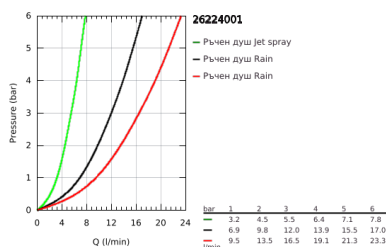

26 224 001 TEMPESTA COSMOPOLITAN SYSTEM 210 ДУШ СИСТЕМА С ЕДНОРЪКОХВАТКОВ СМЕСИТЕЛ

PRODUCT DESCRIPTION

- Colour: хром
- Състои се от:
 - Горизонтално, наклонящо се до 45° рамо за душ 390 mm
 - Смесител за душ с превключвател
 - извършва и превключването между:
 - душ глава Tempesta 210 (26 408)
 - Струя Rain
 - Със сферично закрепване
 - завъртане на $\pm 15^\circ$
 - Ръчен душ Tempesta Cosmopolitan 100 (27 571 001)
 - С две функции: Rain, Jet
 - Регулируем елемент
 - Rotaflex TwistStop шлаух за душ 1750 mm 1/2" x 1/2" (28 410)
 - GROHE SilkMove 46 mm керамичен картуш
 - GROHE DreamSpray перфектна струя
 - GROHE LongLife хромирано покритие
 - GROHE SpeedClean - система против натрупване на варовик
 - Inner WaterGuide - изолирано покритие
 - TwistStop функция против усукване
 - Подходящ за проточен бойлер от 18 kW/h
 - Минимален захранващ дебит 7l/min.