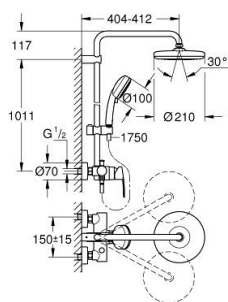

26 224 00F TEMPESTA COSMOPOLITAN SYSTEM 210 ДУШ СИСТЕМА С ЕДНОРЪКОХВАТКОВ СМЕСИТЕЛ

PRODUCT DESCRIPTION

- Colour: хром
- Състои се от:
 - Горизонтално, наклонящо се до 45° рамо за душ 390 mm
 - Смесител за душ с превключвател
 - извършва и превключването между:
 - душ глава Tempesta 210
 - Струя Rain
 - Със сферично закрепване
 - завъртане на $\pm 15^\circ$
 - Ръчен душ Tempesta Cosmopolitan 100
 - С две функции: Rain, Jet
 - Регулируем елемент
 - Rotaflex TwistStop шлаух за душ 1750 mm 1/2" x 1/2" (28 410)
 - GROHE SilkMove 46 mm керамичен картуш
 - GROHE EcoJoy 7,6 l/мин дебитен ограничител
 - GROHE DreamSpray перфектна струя
 - GROHE LongLife хромирано покритие
 - GROHE SpeedClean - система против натрупване на варовик
 - Inner WaterGuide - изолирано покритие
 - TwistStop функция против усукване
 - Подходящ за проточен бойлер от 18 kW/h
 - Минимално налягане 1 bar.

26 224 00F TEMPESTA COSMOPOLITAN SYSTEM 210 ДУШ СИСТЕМА С ЕДНОРЪКОХВАТКОВ СМЕСИТЕЛ

SPARE PARTS, октомври 2018 – now

- 1: Ръкохватка (Spare part-nr. 46726000)
- 2: Капаче (Spare part-nr. 46025000)
- 3: Картуш (Spare part-nr. 46048000)
- 4: Външна част на превключвател (Spare part-nr. 65648000)
- 5: Превключвател (Spare part-nr. 65655000)
- 6: Възвратен клапан (Spare part-nr. 08565000)
- 7: Винтова връзка 1/2" (Spare part-nr. 45044000)
- 8: S- Връзка (Spare part-nr. 12662000)
- 9: Регулируем елемент (Spare part-nr. 12140000)
- 10: Филтър (Spare part-nr. 0700200M)
- 11: Държач за тръбно окачване (Spare part-nr. 48423000)
- 12: Уплътнение Ø18,5 x Ø12 x 2 (Spare part-nr. 0138900M)
- 13: Филтър (Spare part-nr. 48007000)
- 14: Тръба за тръбно окачване (Spare part-nr. 48053000)*
- 15: Тръба за тръбно окачване (Spare part-nr. 48054000)*
- 16: Специален ключ (Spare part-nr. 19377000)*
- 17: Температурен ограничител (Spare part-nr. 46375000)*