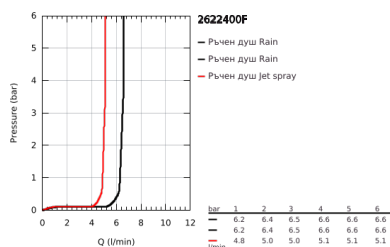

26 224 00F TEMPESTA COSMOPOLITAN SYSTEM 210 ДУШ СИСТЕМА С ЕДНОРЪКОХВАТКОВ СМЕСИТЕЛ

PRODUCT DESCRIPTION

- Colour: хром
- Състои се от:
 - Горизонтално, наклонящо се до 45° рамо за душ 390 mm
 - Смесител за душ с превключвател
 - извършва и превключването между:
 - душ глава Tempesta 210
 - Струя Rain
 - Със сферично закрепване
 - завъртане на $\pm 15^\circ$
 - Ръчен душ Tempesta Cosmopolitan 100
 - С две функции: Rain, Jet
 - Регулируем елемент
 - Rotaflex TwistStop шлаух за душ 1750 mm 1/2" x 1/2" (28 410)
 - GROHE SilkMove 46 mm керамичен картуш
 - GROHE EcoJoy 7,6 l/мин дебитен ограничител
 - GROHE DreamSpray перфектна струя
 - GROHE LongLife хромирано покритие
 - GROHE SpeedClean - система против натрупване на варовик
 - Inner WaterGuide - изолирано покритие
 - TwistStop функция против усукване
 - Подходящ за проточен бойлер от 18 kW/h
 - Минимално налягане 1 bar.

26 224 00F TEMPESTA COSMOPOLITAN SYSTEM 210 ДУШ СИСТЕМА С ЕДНОРЪКОХВАТКОВ СМЕСИТЕЛ

SPARE PARTS, октомври 2018 – now

- 1: Ръкохватка (Spare part-nr. 46726000)
- 2: Капаче (Spare part-nr. 46025000)
- 3: Картуш (Spare part-nr. 46048000)
- 4: Външна част на превключвател (Spare part-nr. 65648000)
- 5: Превключвател (Spare part-nr. 65655000)
- 6: Възвратен клапан (Spare part-nr. 08565000)
- 7: Винтова връзка 1/2" (Spare part-nr. 45044000)
- 8: S- Връзка (Spare part-nr. 12662000)
- 9: Регулируем елемент (Spare part-nr. 12140000)
- 10: Филтър (Spare part-nr. 0700200M)
- 11: Държач за тръбно окачване (Spare part-nr. 48423000)
- 12: Уплътнение Ø18,5 x Ø12 x 2 (Spare part-nr. 0138900M)
- 13: Филтър (Spare part-nr. 48007000)
- 14: Тръба за тръбно окачване (Spare part-nr. 48053000)*
- 15: Тръба за тръбно окачване (Spare part-nr. 48054000)*
- 16: Специален ключ (Spare part-nr. 19377000)*
- 17: Температурен ограничител (Spare part-nr. 46375000)*