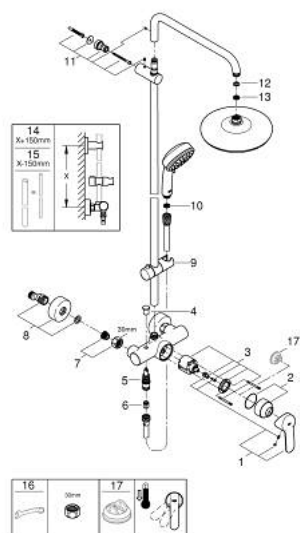

26 224 00F TEMPESTA COSMOPOLITAN SYSTEM 210 ДУШ СИСТЕМА С ЕДНОРЪКОХВАТКОВ СМЕСИТЕЛ

PRODUCT DESCRIPTION

- Colour: хром
- Състои се от:
 - Горизонтално, наклонящо се до 45° рамо за душ 390 mm
 - Смесител за душ с превключвател
 - извършва и превключването между:
 - душ глава Tempesta 210
 - Струя Rain
 - Със сферично закрепване
 - завъртане на $\pm 15^\circ$
 - Ръчен душ Tempesta Cosmopolitan 100
 - С две функции: Rain, Jet
 - Регулируем елемент
 - Rotaflex TwistStop шлаух за душ 1750 mm 1/2" x 1/2" (28 410)
 - GROHE SilkMove 46 mm керамичен картуш
 - GROHE EcoJoy 7,6 l/мин дебитен ограничител
 - GROHE DreamSpray перфектна струя
 - GROHE LongLife хромирано покритие
 - GROHE SpeedClean - система против натрупване на варовик
 - Inner WaterGuide - изолирано покритие
 - TwistStop функция против усукване
 - Подходящ за проточен бойлер от 18 kW/h
 - Минимално налягане 1 bar.

26 224 00F TEMPESTA COSMOPOLITAN SYSTEM 210 ДУШ СИСТЕМА С ЕДНОРЪКОХВАТКОВ СМЕСИТЕЛ

SPARE PARTS, октомври 2018 – now

- 1: Ръкохватка (Spare part-nr. 46726000)
- 2: Капаче (Spare part-nr. 46025000)
- 3: Картуш (Spare part-nr. 46048000)
- 4: Външна част на превключвател (Spare part-nr. 65648000)
- 5: Превключвател (Spare part-nr. 65655000)
- 6: Възвратен клапан (Spare part-nr. 08565000)
- 7: Винтова връзка 1/2" (Spare part-nr. 45044000)
- 8: S- Връзка (Spare part-nr. 12662000)
- 9: Регулируем елемент (Spare part-nr. 12140000)
- 10: Филтър (Spare part-nr. 0700200M)
- 11: Държач за тръбно окачване (Spare part-nr. 48423000)
- 12: Уплътнение Ø18,5 x Ø12 x 2 (Spare part-nr. 0138900M)
- 13: Филтър (Spare part-nr. 48007000)
- 14: Тръба за тръбно окачване (Spare part-nr. 48053000)*
- 15: Тръба за тръбно окачване (Spare part-nr. 48054000)*
- 16: Специален ключ (Spare part-nr. 19377000)*
- 17: Температурен ограничител (Spare part-nr. 46375000)*