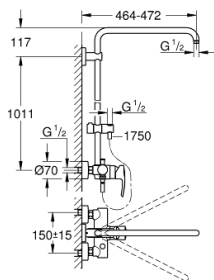

### PRODUCT DESCRIPTION

- Colour: хром
- Състои се от:
  - Хоризонтално, въртящо серамо за душ 450 mm
  - Смесител за душ с превключвател
  - Регулируем елемент
  - Шлаух за душ Silverflex 1750 mm 1/2" x 1/2" (28 388 000)
  - GROHE SilkMove 46 mm керамичен картуш
  - GROHE LongLife хромирано покритие
  - Inner WaterGuide - изолирано покритие
  - TwistStop функция против усукване
  - Минимален захранващ дебит 7l/min.
  - Подходящ за проточен бойлер от 18 kW/h
  - Минимално налягане 1 bar.

### SPARE PARTS, юли 2017 – now

- 1: Ръкохватка (Spare part-nr. 46577000)
  - 2: Капаче (Spare part-nr. 46025000)
  - 3: Картуш (Spare part-nr. 46048000)
  - 4: Външна част на превключвател (Spare part-nr. 65648000)
  - 5: Превключвател (Spare part-nr. 65655000)
  - 6: Възвратен клапан (Spare part-nr. 08565000)
  - 7: Винтова връзка 1/2" (Spare part-nr. 45044000)
  - 8: S- Връзка (Spare part-nr. 12662000)
  - 9: Регулируем елемент (Spare part-nr. 12140000)
  - 10: Държач за тръбно окачване (Spare part-nr. 48279000)
  - 11: Подложна шайба (Spare part-nr. 27180000)\*
  - 12: Температурен ограничител (Spare part-nr. 46375000)\*
  - 13: Специален ключ (Spare part-nr. 19377000)\*
  - 14: Тръба за тръбно окачване (Spare part-nr. 48053000)\*
  - 15: Тръба за тръбно окачване (Spare part-nr. 48054000)\*
  - 16: Рамо за душ за душ системи (Spare part-nr. 14047000)\*
- \* Optional accessories