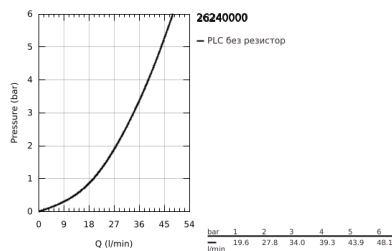

### PRODUCT DESCRIPTION

- Colour: хром
- Състои се от:
  - Хоризонтално, въртящо серамо за душ 450 mm
  - Смесител за душ с превключвател
  - Регулируем елемент
  - Шлаух за душ Silverflex 1750 mm 1/2" x 1/2" (28 388 000)
  - GROHE SilkMove 46 mm керамичен картуш
  - GROHE LongLife хромирано покритие
  - Inner WaterGuide - изолирано покритие
  - TwistStop функция против усукване
  - Минимален захранващ дебит 7l/min.
  - Подходящ за проточен бойлер от 18 kW/h
  - Минимално налягане 1 bar.