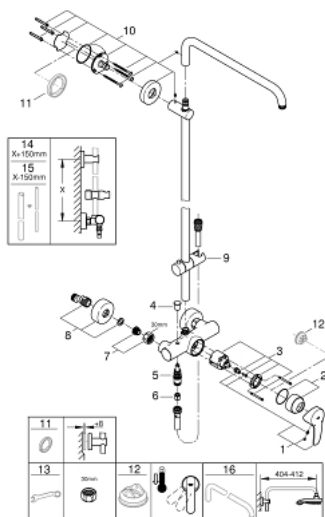

### PRODUCT DESCRIPTION

- Colour: хром
- Състои се от:
  - Хоризонтално, въртящо серамо за душ 450 mm
  - Смесител за душ с превключвател
  - Регулируем елемент
  - Шлаух за душ Silverflex 1750 mm 1/2" x 1/2" (28 388 000)
  - GROHE SilkMove 46 mm керамичен картуш
  - GROHE LongLife хромирано покритие
  - Inner WaterGuide - изолирано покритие
  - TwistStop функция против усукване
  - Минимален захранващ дебит 7l/min.
  - Подходящ за проточен бойлер от 18 kW/h
  - Минимално налягане 1 bar.

### SPARE PARTS, юли 2017 – now

- 1: Ръкохватка (Spare part-nr. 46577000)
  - 2: Капаче (Spare part-nr. 46025000)
  - 3: Картуш (Spare part-nr. 46048000)
  - 4: Външна част на превключвател (Spare part-nr. 65648000)
  - 5: Превключвател (Spare part-nr. 65655000)
  - 6: Възвратен клапан (Spare part-nr. 08565000)
  - 7: Винтова връзка 1/2" (Spare part-nr. 45044000)
  - 8: S- Връзка (Spare part-nr. 12662000)
  - 9: Регулируем елемент (Spare part-nr. 12140000)
  - 10: Държач за тръбно окачване (Spare part-nr. 48279000)
  - 11: Подложна шайба (Spare part-nr. 27180000)\*
  - 12: Температурен ограничител (Spare part-nr. 46375000)\*
  - 13: Специален ключ (Spare part-nr. 19377000)\*
  - 14: Тръба за тръбно окачване (Spare part-nr. 48053000)\*
  - 15: Тръба за тръбно окачване (Spare part-nr. 48054000)\*
  - 16: Рамо за душ за душ системи (Spare part-nr. 14047000)\*
- \* Optional accessories