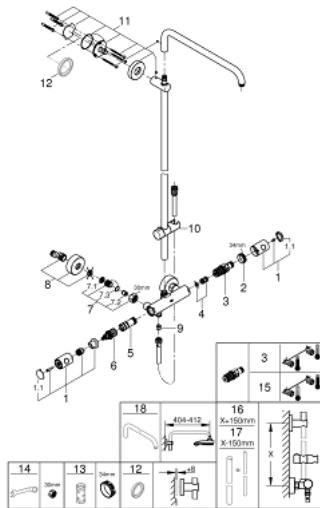

26 241 000 ДУШ СИСТЕМИ EUPHORIA ДУШ СИСТЕМА С ТЕРМОСТАТ

PRODUCT DESCRIPTION

- Colour: хром
- Състои се от:
 - Горизонтално, въртящо серамо за душ 450 mm
 - Термостат с аквадимер
 - Регулируем елемент
 - Шлаух за душ Silverflex 1750 mm 1/2" x 1/2" (28 388 000)
 - GROHE TurboStat - компактен картуш с възъчен термоелемент
 - GROHE SafeStop 38°C
- включен GROHE SafeStop Plus температурен ограничител до 43°C
- GROHE LongLife хромирано покритие
- Inner WaterGuide - изолирано покритие
- TwistStop функция против усукване
- Подходящ за проточен бойлер от 18 kW/h
- Минимален захранващ дебит 7l/min.
- възможно надграждане: GROHE EasyReach (26 362), продава се отделно

26 241 000 ДУШ СИСТЕМИ EUPHORIA ДУШ СИСТЕМА С ТЕРМОСТАТ

SPARE PARTS, юли 2017 – now

- 1: Метална ръкохватка 1/2" (Spare part-nr. 47984000)
 - 1.1: Капаче (Spare part-nr. 6458500M)
 - 2: Fitting ring (Spare part-nr. 47743000)
 - 3: Термоелемент 1/2" (Spare part-nr. 47439000)
 - 4: Buffer (Spare part-nr. 47398000)
 - 5: Water flow (Spare part-nr. 47751000)
 - 6: Аквадимер (Spare part-nr. 12433000)
 - 7: Възвратен клапан (Spare part-nr. 47189000)
 - 7.1: Филтър (Spare part-nr. 0726400M)
 - 7.2: Възвратен клапан (Spare part-nr. 08565000)
 - 7.3: O-ring $\varnothing 17 \times \varnothing 2$ (Spare part-nr. 0305500M)
 - 8: S- Връзка (Spare part-nr. 12662000)
 - 9: Възвратен клапан (Spare part-nr. 08565000)
 - 10: Регулируем елемент (Spare part-nr. 12140000)
 - 11: Държач за тръбно окачване (Spare part-nr. 48279000)
 - 12: Подложна шайба (Spare part-nr. 27180000)*
 - 13: Ключ (Spare part-nr. 19332000)*
 - 14: Специален ключ (Spare part-nr. 19377000)*
 - 15: GROHE TurboStat картуш 1/2" (Spare part-nr. 47175000)*
 - 16: Тръба за тръбно окачване (Spare part-nr. 48053000)*
 - 17: Тръба за тръбно окачване (Spare part-nr. 48054000)*
 - 18: Рамо за душ за душ системи (Spare part-nr. 14047000)*
- * Optional accessories