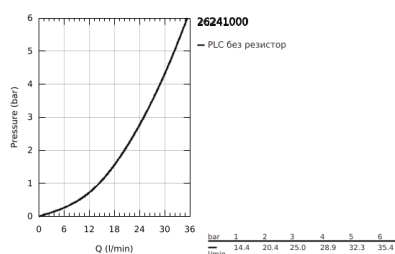

26 241 000 ДУШ СИСТЕМИ EUPHORIA ДУШ СИСТЕМА С ТЕРМОСТАТ

PRODUCT DESCRIPTION

- Colour: хром
- Състои се от:
 - Горизонтално, въртящо серамо за душ 450 mm
 - Термостат с аквадимер
 - Регулируем елемент
 - Шлаух за душ Silverflex 1750 mm 1/2" x 1/2" (28 388 000)
 - GROHE TurboStat - компактен картуш с възъчен термоелемент
 - GROHE SafeStop 38°C
- включен GROHE SafeStop Plus температурен ограничител до 43°C
- GROHE LongLife хромирано покритие
- Inner WaterGuide - изолирано покритие
- TwistStop функция против усукване
- Подходящ за проточен бойлер от 18 kW/h
- Минимален захранващ дебит 7l/min.
- възможно надграждане: GROHE EasyReach (26 362), продава се отделно