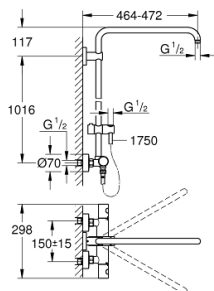

26 241 000 ДУШ СИСТЕМИ EUPHORIA ДУШ СИСТЕМА С ТЕРМОСТАТ

PRODUCT DESCRIPTION

- Colour: хром
- Състои се от:
 - Горизонтално, въртящо серамо за душ 450 mm
 - Термостат с аквадимер
 - Регулируем елемент
 - Шлаух за душ Silverflex 1750 mm 1/2" x 1/2" (28 388 000)
 - GROHE TurboStat - компактен картуш с възъчен термоелемент
 - GROHE SafeStop 38°C
- включен GROHE SafeStop Plus температурен ограничител до 43°C
- GROHE LongLife хромирано покритие
- Inner WaterGuide - изолирано покритие
- TwistStop функция против усукване
- Подходящ за проточен бойлер от 18 kW/h
- Минимален захранващ дебит 7l/min.
- възможно надграждане: GROHE EasyReach (26 362), продава се отделно

26 241 000 ДУШ СИСТЕМИ EUPHORIA ДУШ СИСТЕМА С ТЕРМОСТАТ

SPARE PARTS, юли 2017 – now

- 1: Метална ръкохватка 1/2" (Spare part-nr. 47984000)
 - 1.1: Капаче (Spare part-nr. 6458500M)
 - 2: Fitting ring (Spare part-nr. 47743000)
 - 3: Термоелемент 1/2" (Spare part-nr. 47439000)
 - 4: Buffer (Spare part-nr. 47398000)
 - 5: Water flow (Spare part-nr. 47751000)
 - 6: Аквадимер (Spare part-nr. 12433000)
 - 7: Възвратен клапан (Spare part-nr. 47189000)
 - 7.1: Филтър (Spare part-nr. 0726400M)
 - 7.2: Възвратен клапан (Spare part-nr. 08565000)
 - 7.3: O-ring $\varnothing 17 \times \varnothing 2$ (Spare part-nr. 0305500M)
 - 8: S- Връзка (Spare part-nr. 12662000)
 - 9: Възвратен клапан (Spare part-nr. 08565000)
 - 10: Регулируем елемент (Spare part-nr. 12140000)
 - 11: Държач за тръбно окачване (Spare part-nr. 48279000)
 - 12: Подложна шайба (Spare part-nr. 27180000)*
 - 13: Ключ (Spare part-nr. 19332000)*
 - 14: Специален ключ (Spare part-nr. 19377000)*
 - 15: GROHE TurboStat картуш 1/2" (Spare part-nr. 47175000)*
 - 16: Тръба за тръбно окачване (Spare part-nr. 48053000)*
 - 17: Тръба за тръбно окачване (Spare part-nr. 48054000)*
 - 18: Рамо за душ за душ системи (Spare part-nr. 14047000)*
- * Optional accessories