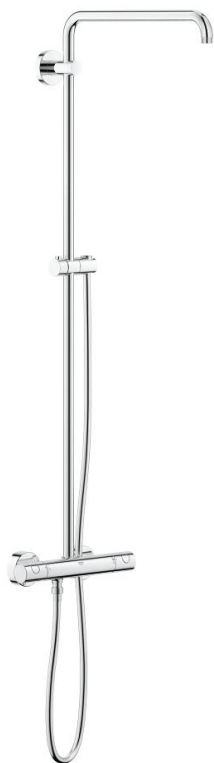

26 241 000 ДУШ СИСТЕМИ EUPHORIA ДУШ СИСТЕМА С ТЕРМОСТАТ

PRODUCT DESCRIPTION

- Colour: хром
- Състои се от:
 - Горизонтално, въртящо серамо за душ 450 mm
 - Термостат с аквадимер
 - Регулируем елемент
 - Шлаух за душ Silverflex 1750 mm 1/2" x 1/2" (28 388 000)
 - GROHE TurboStat - компактен картуш с възъчен термоелемент
 - GROHE SafeStop 38°C
- включен GROHE SafeStop Plus температурен ограничител до 43°C
- GROHE LongLife хромирано покритие
- Inner WaterGuide - изолирано покритие
- TwistStop функция против усукване
- Подходящ за проточен бойлер от 18 kW/h
- Минимален захранващ дебит 7l/min.
- възможно надграждане: GROHE EasyReach (26 362), продава се отделно

26 241 000 ДУШ СИСТЕМИ EUPHORIA ДУШ СИСТЕМА С ТЕРМОСТАТ

SPARE PARTS, юли 2017 – now

- 1: Метална ръкохватка 1/2" (Spare part-nr. 47984000)
 - 1.1: Капаче (Spare part-nr. 6458500M)
 - 2: Fitting ring (Spare part-nr. 47743000)
 - 3: Термоелемент 1/2" (Spare part-nr. 47439000)
 - 4: Buffer (Spare part-nr. 47398000)
 - 5: Water flow (Spare part-nr. 47751000)
 - 6: Аквадимер (Spare part-nr. 12433000)
 - 7: Възвратен клапан (Spare part-nr. 47189000)
 - 7.1: Филтър (Spare part-nr. 0726400M)
 - 7.2: Възвратен клапан (Spare part-nr. 08565000)
 - 7.3: O-ring $\varnothing 17 \times \varnothing 2$ (Spare part-nr. 0305500M)
 - 8: S- Връзка (Spare part-nr. 12662000)
 - 9: Възвратен клапан (Spare part-nr. 08565000)
 - 10: Регулируем елемент (Spare part-nr. 12140000)
 - 11: Държач за тръбно окачване (Spare part-nr. 48279000)
 - 12: Подложна шайба (Spare part-nr. 27180000)*
 - 13: Ключ (Spare part-nr. 19332000)*
 - 14: Специален ключ (Spare part-nr. 19377000)*
 - 15: GROHE TurboStat картуш 1/2" (Spare part-nr. 47175000)*
 - 16: Тръба за тръбно окачване (Spare part-nr. 48053000)*
 - 17: Тръба за тръбно окачване (Spare part-nr. 48054000)*
 - 18: Рамо за душ за душ системи (Spare part-nr. 14047000)*
- * Optional accessories