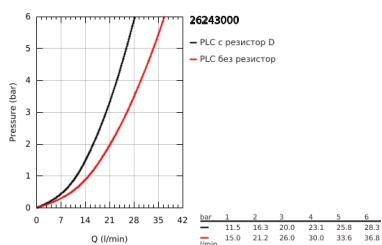

26 243 000 ДУШ СИСТЕМИ EUPHORIA ДУШ СИСТЕМА С ТЕРМОСТАТ ЗА ВАНА

PRODUCT DESCRIPTION

- Colour: хром
- с късо тръбно окачване
- Състои се от:
 - Хоризонтално, въртящо серамо за душ 450 mm
 - Термостат с аквадимер
 - maximum flow rate (at 3 bar): 26 l/min
 - Отделен превключвател за ръчния душ
 - Регулируем елемент
 - Шлаух за душ Silverflex 1750 mm 1/2" x 1/2" (28 388 000)
 - разстояние между термостата и горната скоба: 1016 mm
 - maximum flow rate system (at 3 bar): 26 l/min (without bath inlet)
 - GROHE TurboStat - компактен картуш с восъчен термоелемент
 - GROHE SafeStop 38°C
- включен GROHE SafeStop Plus температурен ограничител до 43°C
- GROHE LongLife хромирано покритие
- Inner WaterGuide - изолирано покритие
- TwistStop функция против усукване
- Подходящ за проточен бойлер от 18 kW/h
- Минимален дебит 5 l/min.