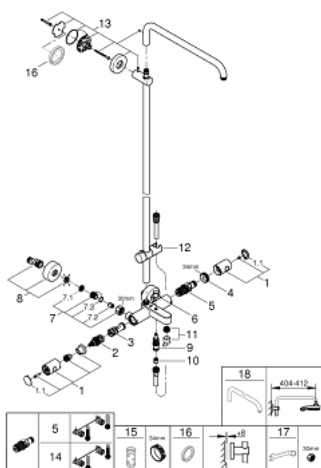

26 243 000 ДУШ СИСТЕМИ EUPHORIA ДУШ СИСТЕМА С ТЕРМОСТАТ ЗА ВАНА

SPARE PARTS, юли 2017 – март 2021

- 1: Метална ръкохватка 1/2" (Spare part-nr. 47984000)
- 1.1: Капаче (Spare part-nr. 6458500M)
- 2: Аквадимер (Spare part-nr. 47364000)
- 3: Water flow (Spare part-nr. 47887000)
- 4: Fitting ring (Spare part-nr. 47743000)
- 5: Термоелемент 1/2" (Spare part-nr. 47439000)
- 6: Външна част на превключвател (Spare part-nr. 65648000)
- 7: Възвратен клапан (Spare part-nr. 47189000)
- 7.1: Филтър (Spare part-nr. 0726400M)
- 7.2: Възвратен клапан (Spare part-nr. 08565000)
- 7.3: O-ring $\varnothing 17 \times \varnothing 2$ (Spare part-nr. 0305500M)
- 8: S- Връзка (Spare part-nr. 12662000)
- 9: Превключвател (Spare part-nr. 65655000)
- 10: Възвратен клапан (Spare part-nr. 08565000)
- 11: Аератор (Spare part-nr. 13926000)
- 12: Регулируем елемент (Spare part-nr. 12140000)
- 13: Държач за тръбно окачване (Spare part-nr. 48279000)
- 14: GROHE TurboStat картуш 1/2" (Spare part-nr. 47175000)*
- 15: Ключ (Spare part-nr. 19332000)*
- 16: Подложна шайба (Spare part-nr. 27180000)*
- 17: Специален ключ (Spare part-nr. 19377000)*
- 18: Рамо за душ за душ системи (Spare part-nr. 14047000)*