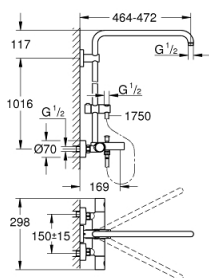

26 243 000 ДУШ СИСТЕМИ EUPHORIA ДУШ СИСТЕМА С ТЕРМОСТАТ ЗА ВАНА

PRODUCT DESCRIPTION

- Colour: хром
- с късо тръбно окачване
- Състои се от:
  - Хоризонтално, въртящо серамо за душ 450 mm
  - Термостат с аквадимер
  - maximum flow rate (at 3 bar): 26 l/min
  - Отделен превключвател за ръчния душ
  - Регулируем елемент
  - Шлаух за душ Silverflex 1750 mm 1/2" x 1/2" (28 388 000)
  - разстояние между термостата и горната скоба: 1016 mm
  - maximum flow rate system (at 3 bar): 26 l/min (without bath inlet)
  - GROHE TurboStat - компактен картуш с восъчен термоелемент
  - GROHE SafeStop 38°C
- включен GROHE SafeStop Plus температурен ограничител до 43°C
- GROHE LongLife хромирано покритие
- Inner WaterGuide - изолирано покритие
- TwistStop функция против усукване
- Подходящ за проточен бойлер от 18 kW/h
- Минимален дебит 5 l/min.