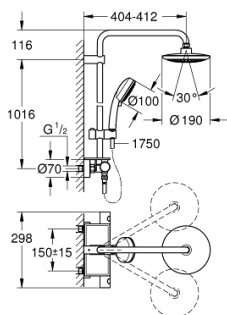

26 249 000 EUPHORIA SYSTEM 190 ДУШ СИСТЕМА С ТЕРМОСТАТ

PRODUCT DESCRIPTION

- Colour: хром
 - Хоризонтално, наклонящо се до 45° рамо за душ 390 mm
 - Термостат с аквадимер
 - извършва и превключването между:
 - Душ глава 190 с 1 струя (27 370)
 - Струя Rain
 - Със сферично закрепване
 - завъртане на $\pm 15^\circ$
 - ръчен душ 100 3 струи: GROHE Rain O2, Rain, Massage (27 574)
 - Регулируем елемент
 - GROHE EasyReach поставка
 - Шлаух за душ Silverflex 1750 mm 1/2" x 1/2" (28 388 000)
 - Дебитен ограничител 9,5l/min.
 - GROHE EcoJoy - технология за намаляване разхода на вода
 - GROHE TurboStat - компактен картуш с восьъчен термоелемент
 - GROHE SafeStop 38°C
- включен GROHE SafeStop Plus температурен ограничител до 43°C

26 249 000 EUPHORIA SYSTEM 190 ДУШ СИСТЕМА С ТЕРМОСТАТ

SPARE PARTS, май 2018 – now

- 1: Метална ръкохватка 1/2" (Spare part-nr. 47984000)
- 1.1: Капаче (Spare part-nr. 6458500M)
- 2: Fitting ring (Spare part-nr. 47743000)
- 3: Термоелемент 1/2" (Spare part-nr. 47439000)
- 4: Buffer (Spare part-nr. 47398000)
- 5: Water flow (Spare part-nr. 47751000)
- 6: Аквадимер (Spare part-nr. 12433000)
- 7: Възвратен клапан (Spare part-nr. 47189000)
- 7.1: Филтър (Spare part-nr. 0726400M)
- 7.2: Възвратен клапан (Spare part-nr. 08565000)
- 7.3: O-ring $\varnothing 17 \times \varnothing 2$ (Spare part-nr. 0305500M)
- 8: S- Връзка (Spare part-nr. 12662000)
- 9: Възвратен клапан (Spare part-nr. 08565000)
- 10: Регулируем елемент (Spare part-nr. 12140000)
- 11: Филтър (Spare part-nr. 0700200M)
- 12: Държач за тръбно окачване (Spare part-nr. 48423000)
- 13: Уплътнение $\varnothing 18,5 \times \varnothing 12 \times 2$ (Spare part-nr. 0138900M)
- 14: Филтър (Spare part-nr. 0676800M)
- 15: Ключ (Spare part-nr. 19332000)*
- 16: GROHE TurboStat картуш 1/2" (Spare part-nr. 47175000)*
- 17: Специален ключ (Spare part-nr. 19377000)*
- 18: Тръба за тръбно окачване (Spare part-nr. 48053000)*
- 19: Тръба за тръбно окачване (Spare part-nr. 48054000)*