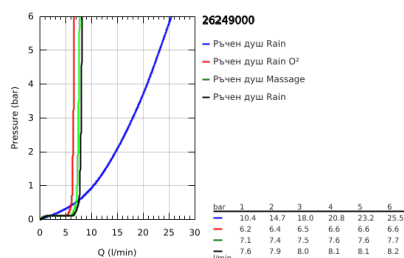

- GROHE DreamSpray перфектна струя
- GROHE LongLife хромирано покритие
- GROHE SpeedClean - система против натрупване на варовик
- Inner WaterGuide - изолирано покритие
- TwistStop функция против усукване
- Подходящ за проточен бойлер от 18 kW/h