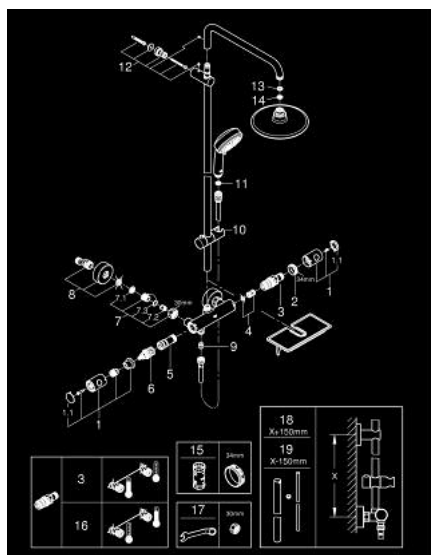

26 249 000 EUPHORIA SYSTEM 190 ДУШ СИСТЕМА С ТЕРМОСТАТ

PRODUCT DESCRIPTION

- Colour: хром
 - Хоризонтално, наклонящо се до 45° рамо за душ 390 mm
 - Термостат с аквадимер
 - извършва и превключването между:
 - Душ глава 190 с 1 струя (27 370)
 - Струя Rain
 - Със сферично закрепване
 - завъртане на $\pm 15^\circ$
 - ръчен душ 100 3 струи: GROHE Rain O2, Rain, Massage (27 574)
 - Регулируем елемент
 - GROHE EasyReach поставка
 - Шлаух за душ Silverflex 1750 mm 1/2" x 1/2" (28 388 000)
 - Дебитен ограничител 9,5l/min.
 - GROHE EcoJoy - технология за намаляване разхода на вода
 - GROHE TurboStat - компактен картуш с восьъчен термоелемент
 - GROHE SafeStop 38°C
- включен GROHE SafeStop Plus температурен ограничител до 43°C

26 249 000 EUPHORIA SYSTEM 190 ДУШ СИСТЕМА С ТЕРМОСТАТ

SPARE PARTS, май 2018 – now

- 1: Метална ръкохватка 1/2" (Spare part-nr. 47984000)
- 1.1: Капаче (Spare part-nr. 6458500M)
- 2: Fitting ring (Spare part-nr. 47743000)
- 3: Термоелемент 1/2" (Spare part-nr. 47439000)
- 4: Buffer (Spare part-nr. 47398000)
- 5: Water flow (Spare part-nr. 47751000)
- 6: Аквадимер (Spare part-nr. 12433000)
- 7: Възвратен клапан (Spare part-nr. 47189000)
- 7.1: Филтър (Spare part-nr. 0726400M)
- 7.2: Възвратен клапан (Spare part-nr. 08565000)
- 7.3: O-ring $\varnothing 17 \times \varnothing 2$ (Spare part-nr. 0305500M)
- 8: S- Връзка (Spare part-nr. 12662000)
- 9: Възвратен клапан (Spare part-nr. 08565000)
- 10: Регулируем елемент (Spare part-nr. 12140000)
- 11: Филтър (Spare part-nr. 0700200M)
- 12: Държач за тръбно окачване (Spare part-nr. 48423000)
- 13: Уплътнение $\varnothing 18,5 \times \varnothing 12 \times 2$ (Spare part-nr. 0138900M)
- 14: Филтър (Spare part-nr. 0676800M)
- 15: Ключ (Spare part-nr. 19332000)*
- 16: GROHE TurboStat картуш 1/2" (Spare part-nr. 47175000)*
- 17: Специален ключ (Spare part-nr. 19377000)*
- 18: Тръба за тръбно окачване (Spare part-nr. 48053000)*
- 19: Тръба за тръбно окачване (Spare part-nr. 48054000)*