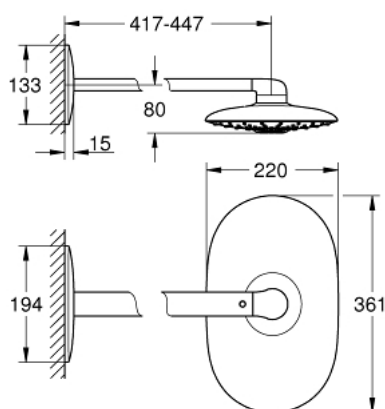

26 254 LS0 RAINSHOWER DUO 360 КОМПЛЕКТ ДУШ ГЛАВА 450 ММ, 2 СТРУИ

PRODUCT DESCRIPTION

- Colour: moon white
- Състои се от:
 - Душ глава Rainshower Duo 360
 - видове струи: GROHE PureRain/GROHE Rain O²* и TrioMassage
 - maximum flow rate (at 3 bar): 40 l/min
 - Горизонтално рамо за душ 450mm
 - GROHE DreamSpray перфектна струя
 - GROHE LongLife хромирано покритие
 - GROHE SpeedClean - система против натрупване на варовик
 - Inner WaterGuide - изолирано покритие
- За монтажа е необходимо тяло за вграждане 26 264 – трябва да се поръча отделно
- *трябва да се избере при монтажа; заводски настройки: GROHE PureRain
- GROHE LongLife finish