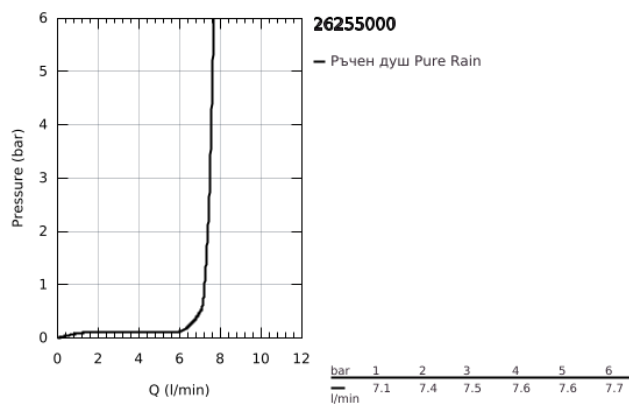

26 255 000 RAINSHOWER COSMOPOLITAN 400 КОМПЛЕКТ ДУШ ГЛАВА 422 ММ

PRODUCT DESCRIPTION

- Colour: хром
- Състои се от:
 - Душ глава Rainshower Cosmopolitan 400(28 778 000)
 - С една функция: Rain
 - Рамо за душ 422 mm (26 146 000)
 - GROHE DreamSpray перфектна струя
 - GROHE LongLife хромирано покритие
 - GROHE SpeedClean - система против натрупване на варовик
 - подходящ за проточен бойлер
 - Минимално налягане 1 bar.

26 255 000 **RAINSHOWER COSMOPOLITAN 400 КОМПЛЕКТ ДУШ ГЛАВА 422 ММ**

SPARE PARTS, август 2014 – now

1: Spare part set (Spare part-nr. 45933000)