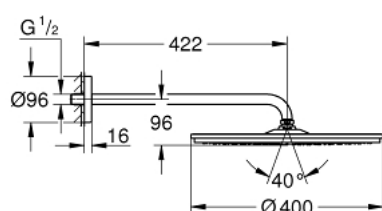

26 255 000 RAINSHOWER COSMOPOLITAN 400 КОМПЛЕКТ ДУШ ГЛАВА 422 ММ

PRODUCT DESCRIPTION

- Colour: хром
- Състои се от:
 - Душ глава Rainshower Cosmopolitan 400(28 778 000)
 - С една функция: Rain
 - Рамо за душ 422 mm (26 146 000)
 - GROHE DreamSpray перфектна струя
 - GROHE LongLife хромирано покритие
 - GROHE SpeedClean - система против натрупване на варовик
 - подходящ за проточен бойлер
 - Минимално налягане 1 bar.

26 255 000 **RAINSHOWER COSMOPOLITAN 400 КОМПЛЕКТ ДУШ ГЛАВА 422 ММ**

SPARE PARTS, август 2014 – now

1: Spare part set (Spare part-nr. 45933000)