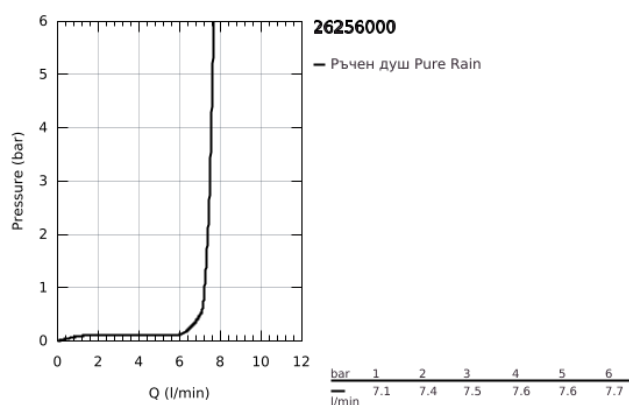

26 256 000 RAINSHOWER COSMOPOLITAN 400 КОМПЛЕКТ ДУШ ГЛАВА КЪМ ТАВАНА 142 MM

PRODUCT DESCRIPTION

- Colour: хром
- Състои се от:
 - Душ глава Rainshower Cosmopolitan 400 (28 778)
 - Струя Rain
 - макс. дебит (при 3 bar): 7.5 l/min
- Рамо за душ Rainshower към тавана 142 mm (28 724 000)
- GROHE DreamSpray перфектна струя
- GROHE LongLife хромирано покритие
- GROHE SpeedClean - система против натрупване на варовик
- подходящ за проточен бойлер

26 256 000 **RAINSHOWER COSMOPOLITAN 400 КОМПЛЕКТ ДУШ ГЛАВА КЪМ ТАВАНА**
142 MM

SPARE PARTS, август 2015 – now

1: Spare part set (Spare part-nr. 45933000)

2: Розетка (Spare part-nr. 11741000)