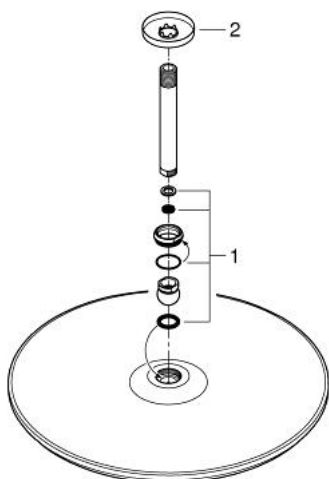

26 256 000 RAINSHOWER COSMOPOLITAN 400 КОМПЛЕКТ ДУШ ГЛАВА КЪМ ТАВАНА 142 MM

PRODUCT DESCRIPTION

- Colour: хром
- Състои се от:
 - Душ глава Rainshower Cosmopolitan 400 (28 778)
 - Струя Rain
 - макс. дебит (при 3 bar): 7.5 l/min
- Рамо за душ Rainshower към тавана 142 mm (28 724 000)
- GROHE DreamSpray перфектна струя
- GROHE LongLife хромирано покритие
- GROHE SpeedClean - система против натрупване на варовик
- подходящ за проточен бойлер

26 256 000 **RAINSHOWER COSMOPOLITAN 400 КОМПЛЕКТ ДУШ ГЛАВА КЪМ ТАВАНА**
142 MM

SPARE PARTS, август 2015 – now

1: Spare part set (Spare part-nr. 45933000)

2: Розетка (Spare part-nr. 11741000)