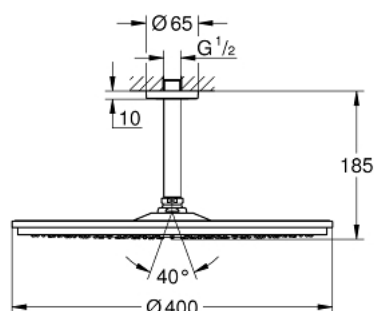

26 256 000 RAINSHOWER COSMOPOLITAN 400 КОМПЛЕКТ ДУШ ГЛАВА КЪМ ТАВАНА 142 MM

PRODUCT DESCRIPTION

- Colour: хром
- Състои се от:
 - Душ глава Rainshower Cosmopolitan 400 (28 778)
 - Струя Rain
 - макс. дебит (при 3 bar): 7.5 l/min
- Рамо за душ Rainshower към тавана 142 mm (28 724 000)
- GROHE DreamSpray перфектна струя
- GROHE LongLife хромирано покритие
- GROHE SpeedClean - система против натрупване на варовик
- подходящ за проточен бойлер

26 256 000 **RAINSHOWER COSMOPOLITAN 400 КОМПЛЕКТ ДУШ ГЛАВА КЪМ ТАВАНА**
142 MM

SPARE PARTS, август 2015 – now

1: Spare part set (Spare part-nr. 45933000)

2: Розетка (Spare part-nr. 11741000)