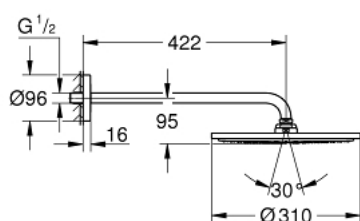

## 26 257 000 RAINSHOWER 310 КОМПЛЕКТ ДУШ ГЛАВА 422 MM

### PRODUCT DESCRIPTION

- Colour: хром
- Състои се от:
  - Rainshower Cosmopolitan 310 душ глава (27 477 000)
  - Струя Rain
  - maximum flow rate (at 3 bar): 12.5 l/min
  - Рамо за душ 422 mm (26 146 000)
- GROHE DreamSpray перфектна струя
- GROHE LongLife хромирано покритие
- GROHE SpeedClean - система против натрупване на варовик
- подходящ за проточен бойлер

26 257 000 **RAINSHOWER 310 КОМПЛЕКТ ДУШ ГЛАВА 422 MM**

**SPARE PARTS**, август 2014 – now

1: Spare part set (Spare part-nr. 45933000)