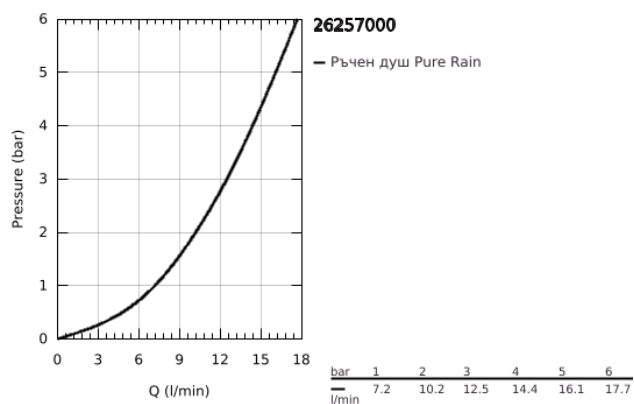

## 26 257 000 RAINSHOWER 310 КОМПЛЕКТ ДУШ ГЛАВА 422 MM

### PRODUCT DESCRIPTION

- Colour: хром
- Състои се от:
  - Rainshower Cosmopolitan 310 душ глава (27 477 000)
  - Струя Rain
  - maximum flow rate (at 3 bar): 12.5 l/min
  - Рамо за душ 422 mm (26 146 000)
- GROHE DreamSpray перфектна струя
- GROHE LongLife хромирано покритие
- GROHE SpeedClean - система против натрупване на варовик
- подходящ за проточен бойлер